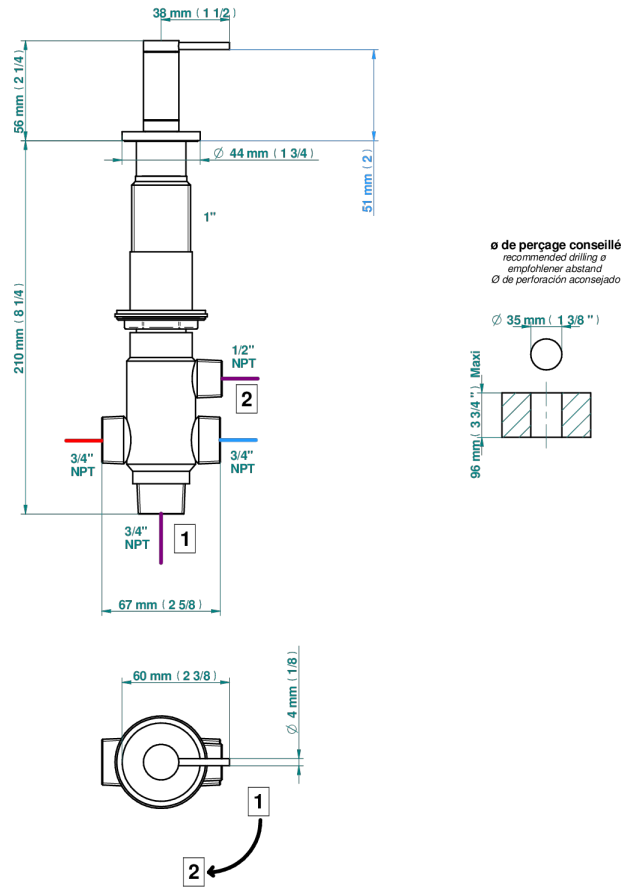

Inverseur manuel à 4 voies sur gorge (2 arrivées, 2 sorties)

51918

03/04/2024

CARACTÉRISTIQUES

- Anoa
- Inverseur manuel à 4 voies sur gorge (2 arrivées, 2 sorties)

FINITIONS DISPONIBLES

Chromé - A02
Chromé / doré - G02
Chromé mat - C02
Doré brillant - F01
Doré mat - F07
Nickel brillant - B01

Nickel mat - C01
Noir mat céramique - D30
Or pâle - F30
Or pâle mat - F31
Vieux nickel - H28