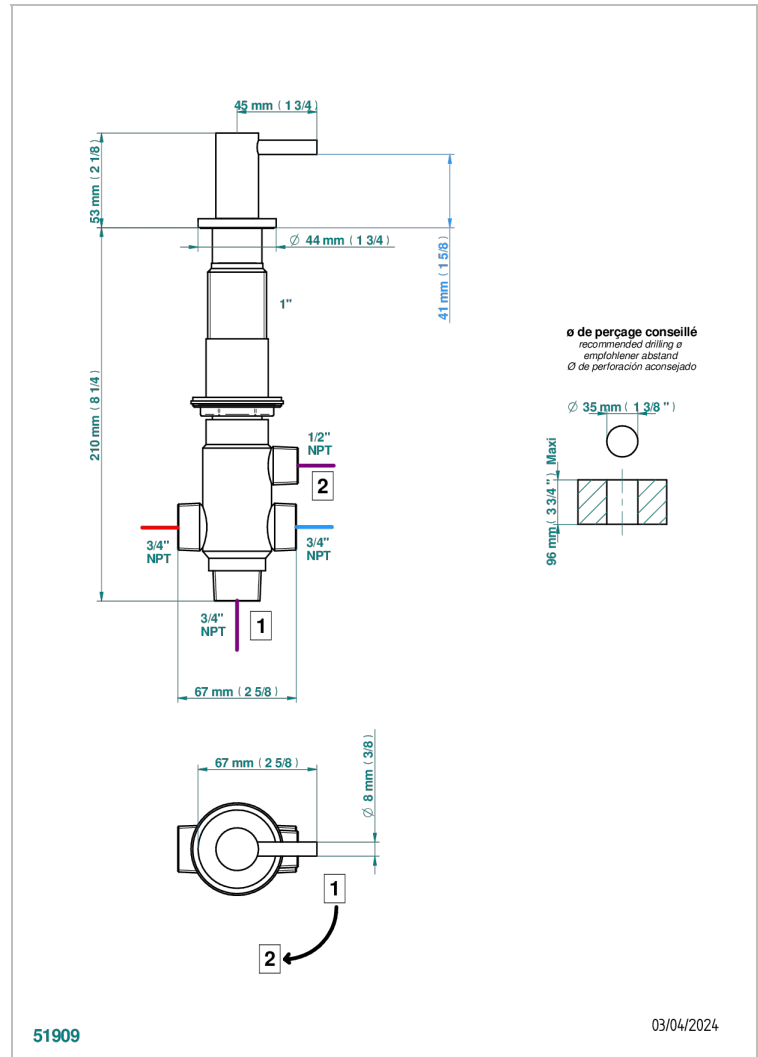

# NANO A MANETTES

G5B-504VGUS

Inverseur manuel à 4 voies sur gorge (2 arrivées 2 sorties) standard américain

THG<sup>®</sup>  
PARIS

## CARACTÉRISTIQUES

- Nano à manettes
- Inverseur manuel à 4 voies sur gorge (2 arrivées 2 sorties) standard américain