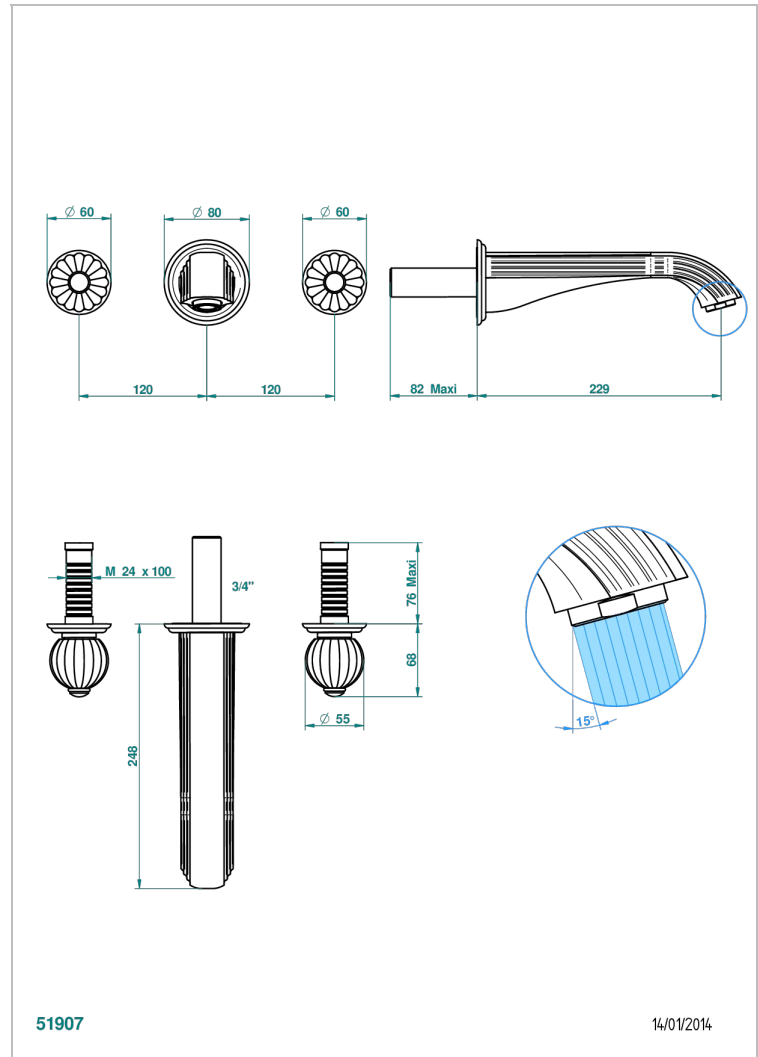

MANDARINE CRISTAL CLAIR SATINE

U1E-40SGB

Garniture pour mélangeur de lavabo mural, bec super goliath

THG[®]
PARIS

CARACTÉRISTIQUES

- Ensemble composé d'un bec mural de lavabo et des 2 garnitures de robinets
- Nécessite partie encastrée Réf. 40AC
- Laiton sans plomb
- Aérateur-mousseur
- Livré sans vidage
- Bec grand modèle

SPÉCIFICATIONS TECHNIQUES

- Recommandé : 3 bars (max. 5 bars) - Advised : 43,5 psi (max. 72 psi)
- 15 l/min à 3 bars (4 gpm at 43.5 psi)

PRODUITS ASSOCIÉS

- Ref. G00-40AC Partie à encastrer pour mélangeur mural - version croisillons
- Ref. G00-40AM Partie à encastrer pour mélangeur mural - version manettes

FINITIONS DISPONIBLES

Bronze clair - D01
Chromé - A02
Chromé / doré - G02
Chromé mat - C02
Doré brillant - F01
Doré mat - F07

Nickel brillant - B01
Nickel mat - C01
Noir mat céramique - D30
Or pâle - F30
Or pâle mat - F31
Pvd blush - H62