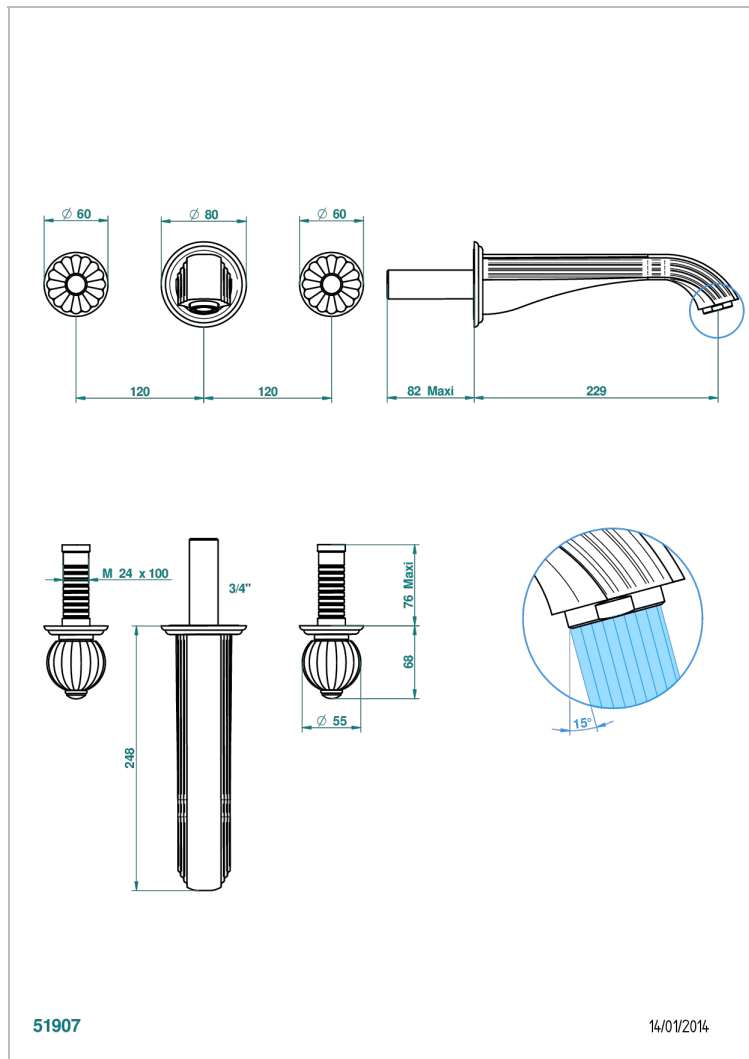

# MANDARINE SATIN CRYSTAL

U1E-40SGB

入墙式台盆龙头配件，超大号喷嘴

THG<sup>®</sup>  
PARIS

51907

14/01/2014

## 特色

- Mandarin Satin crystal
- 入墙式台盆龙头配件，超大号喷嘴

## 相关的SKU

- Ref. G00-40AC 无下水器入墙式龙头嵌入部分 - 四通手柄版
- Ref. G00-40AM 无下水器入墙式龙头嵌入部分 - 单手柄柄版