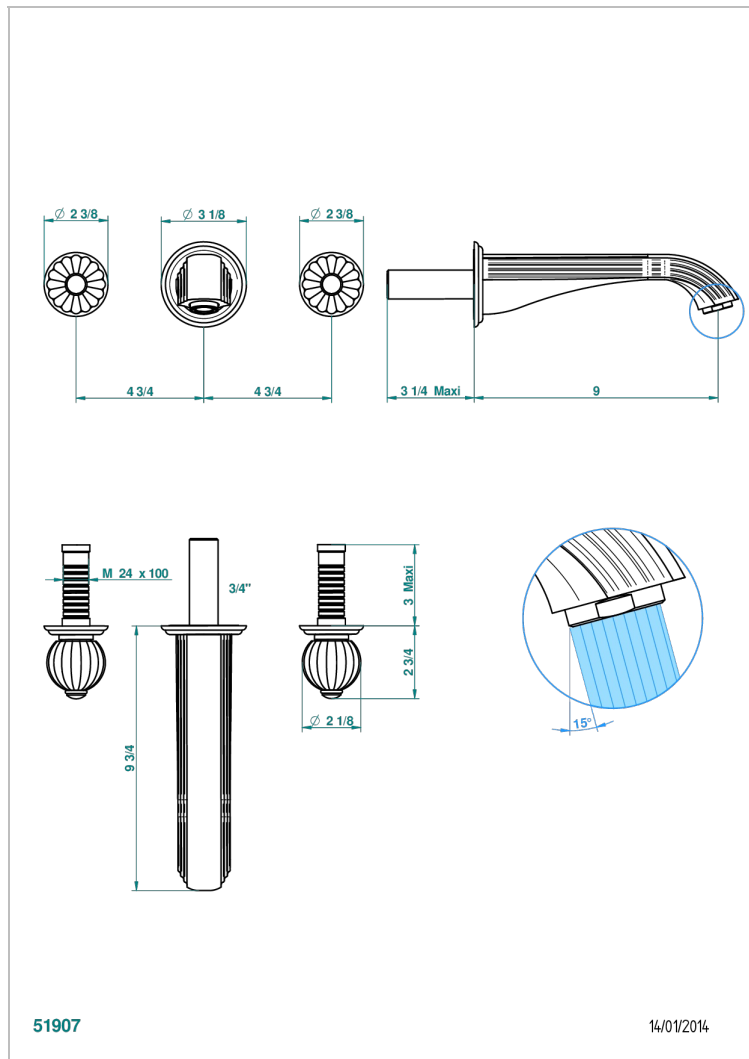

MANDARINE SATIN CRYSTAL

U1E-40SGB

入墙式台盆龙头配件，超大号喷嘴

THG[®]
PARIS

51907

14/01/2014

特色

- Mandarin Satin crystal
- 入墙式台盆龙头配件，超大号喷嘴

技术特征

- Recommandé : 3 bars (max. 5 bars) - Advised : 43,5 psi (max. 72 psi)
- 15 l/min à 3 bars (4 gpm at 43.5 psi)

相关的SKU

- Ref. G00-40AC 无下水器入墙式龙头嵌入部分 - 四通手柄版
- Ref. G00-40AM 无下水器入墙式龙头嵌入部分 - 单把手柄版

可选饰面

Black ceram - D30
Blush PVD - H62
Graphite PVD - H64
Matt Umber PVD - H67
Matt blush PVD - H60
Matt graphite PVD - H65

抛光镍 - B01
浅金 - F30
漆面铜 - D01