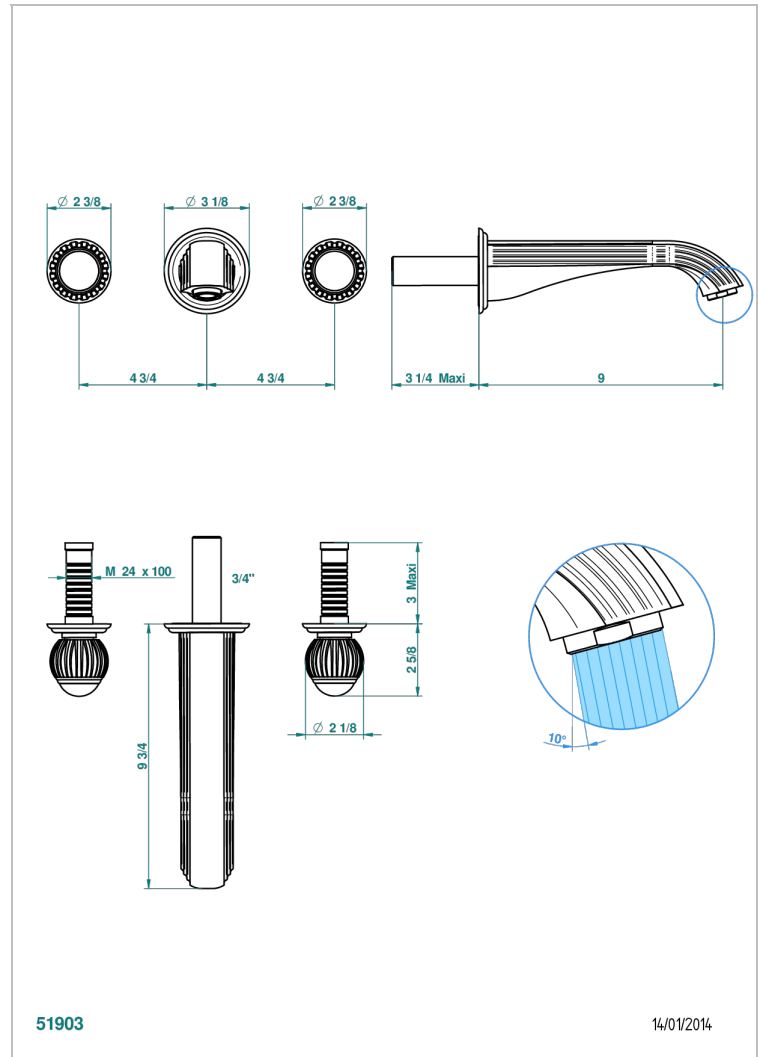

# VOGUE LAPIS LAZULI

A8S-40SGBUS

Garniture pour mélangeur de lavabo mural - bec super goliath

THG<sup>®</sup>  
PARIS

## CARACTÉRISTIQUES

- Ensemble composé d'un bec mural de lavabo et des 2 garnitures de robinets
- Nécessite partie encastrée Réf. 40AC/US
- Laiton sans plomb
- Aérateur-mousseur
- Livré sans vidage
- Bec grand modèle
- Raccordement aux standards US

## PRODUITS ASSOCIÉS

- Ref. G00-40AM/US Partie à encastrer pour mélangeur mural - version manettes- standard américain