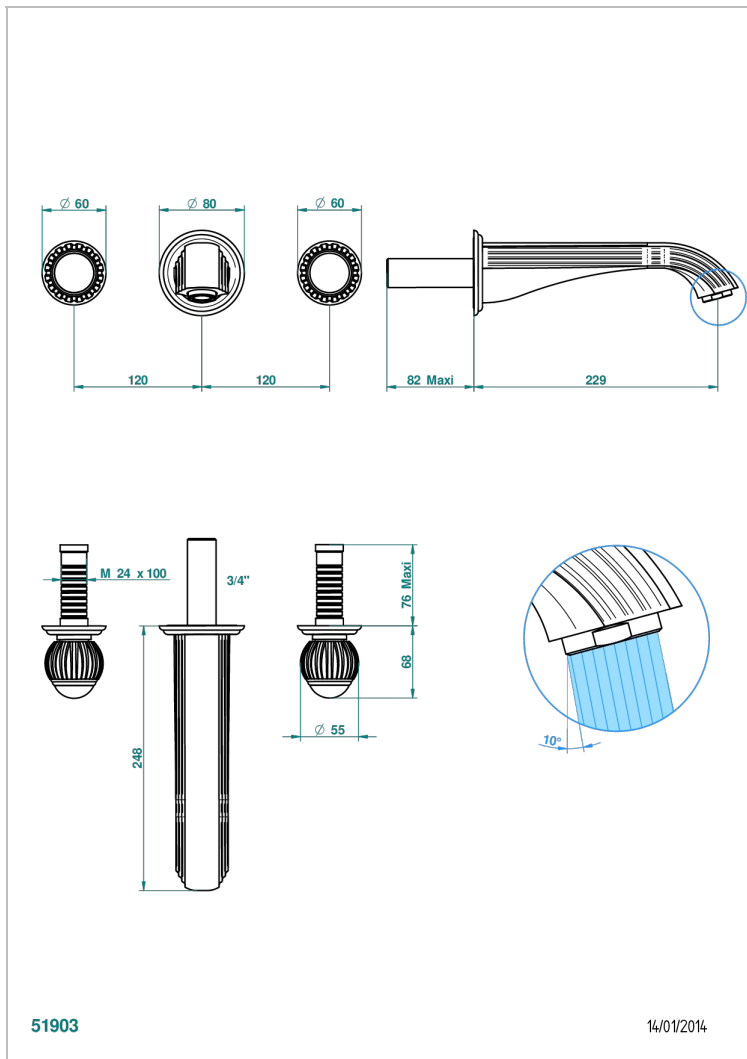

VOGUE LAPIS LAZULI

A8S-40SGB

入墙式台盆龙头配件，超大号喷嘴

THG[®]
PARIS

特色

- Vogue Lapis Lazuli
- 入墙式台盆龙头配件，超大号喷嘴

技术特征

- Recommandé : 3 bars (max. 5 bars) - Advised : 43,5 psi (max. 72 psi)
- 15 l/min à 3 bars (4 gpm at 43.5 psi)

相关的SKU

- Ref. G00-40AC 无下水器入墙式龙头嵌入部分 - 四通手柄版
- Ref. G00-40AM 无下水器入墙式龙头嵌入部分 - 单把手柄版

可选饰面

Black ceram - D30
Blush PVD - H62
Graphite PVD - H64
Matt Umber PVD - H67
Matt blush PVD - H60
Matt graphite PVD - H65

抛光镍 - B01
浅金 - F30
漆面铜 - D01