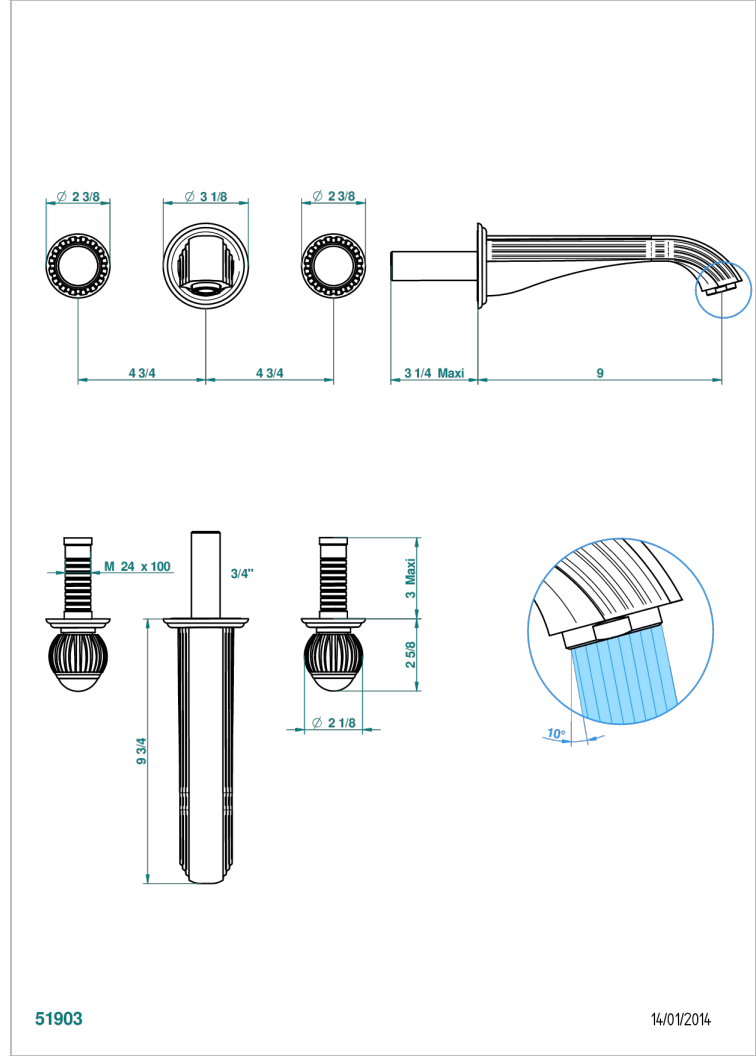

VOGUE LAPIS LAZULI

A8S-40SGB

入墙式台盆龙头配件，超大号喷嘴

THG[®]
PARIS

51903

14/01/2014

特色

- Vogue Lapis Lazuli
- 入墙式台盆龙头配件，超大号喷嘴

技术特征

- Recommandé : 3 bars (max. 5 bars) - Advised : 43,5 psi (max. 72 psi)
- 15 l/min à 3 bars (4 gpm at 43.5 psi)

相关的SKU

- Ref. G00-40AC 无下水器入墙式龙头嵌入部分 - 四通手柄版
- Ref. G00-40AM 无下水器入墙式龙头嵌入部分 - 单把手柄版

可选饰面

Black ceram - D30
Blush PVD - H62
Graphite PVD - H64
Matt Umber PVD - H67
Matt blush PVD - H60
Matt graphite PVD - H65

抛光镍 - B01
浅金 - F30
漆面铜 - D01