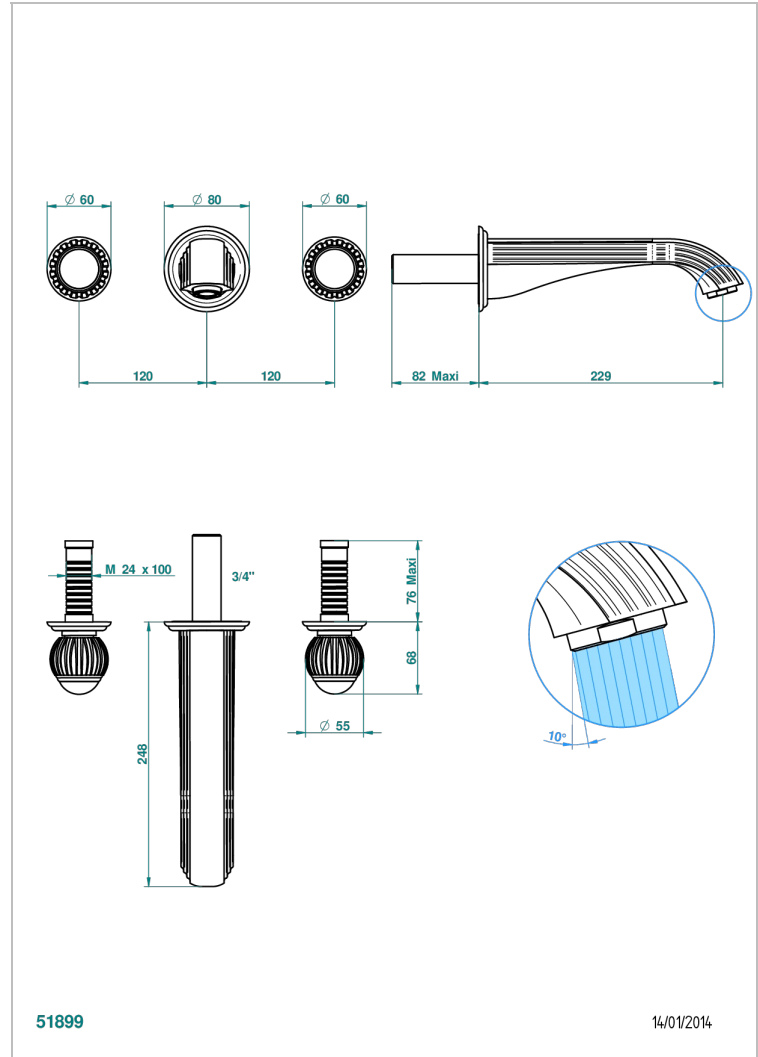

# VOGUE OEIL DE TIGRE

A8R-40SGBUS

Garniture pour mélangeur de lavabo mural - bec super goliath

THG<sup>®</sup>  
PARIS

## CARACTÉRISTIQUES

- Ensemble composé d'un bec mural de lavabo et des 2 garnitures de robinets
- Nécessite partie encastrée Réf. 40AC/US
- Laiton sans plomb
- Aérateur-mousseur
- Livré sans vidage
- Bec grand modèle
- Raccordement aux standards US

## PRODUITS ASSOCIÉS

- Ref. G00-40AM/US Partie à encastrer pour mélangeur mural - version manettes- standard américain