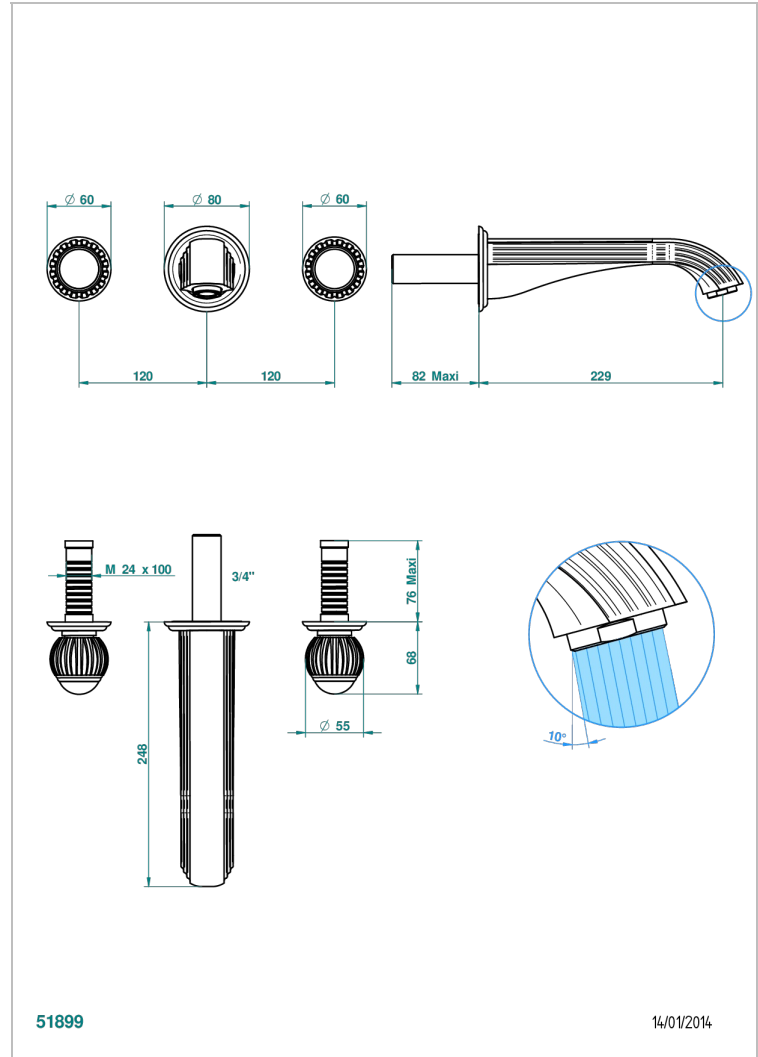

VOGUE OJO DE TIGRE

A8R-40SGBUS

Trim only for wall mounted 3 holes basin mixer

THG[®]
PARIS

CARACTERÍSTICAS

- Vogue Ojo de Tigre
- Trim only for wall mounted 3 holes basin mixer

ESPECIFICACIONES TÉCNICAS

- Recommandé : 3 bars (max. 5 bars) - Advised : 43,5 psi (max. 72 psi)
- 15 l/min à 3 bars (4 gpm at 43.5 psi)

PRODUCTOS RELACIONADOS

- Ref. G00-40AM/US Partie à encastrear pour mélangeur mural - version manettes- standard américain

ACABADOS DISPONIBLES

Bronce claro - D01
Cerámica negra mate - D30
Cobre viejo mate - H07
Cromo - A02
Cromo / dorado - G02
Cromo mate - C02

Dorado - F01
Dorado mate - F07
Dorado pálido - F30
Dorado pálido mate (sin barniz) - F31
Níquel - B01
Níquel mate - C01

Níquel viejo - H28
Pvd blush - H62
Pvd blush mate - H60
Pvd color latón - H49
Pvd color latón mate - H50
Pvd color níquel - H55