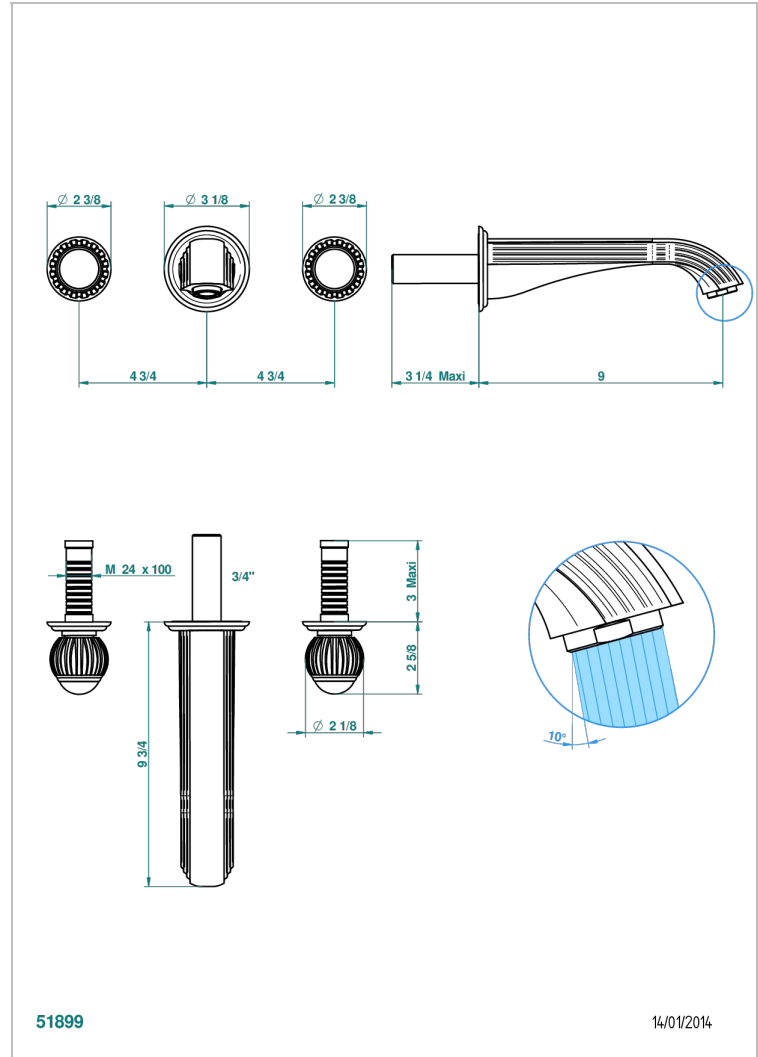

VOGUE OEIL DE TIGRE

A8R-40SGBUS

Garniture pour mélangeur de lavabo mural - bec super goliath

THG[®]
PARIS

CARACTÉRISTIQUES

- Ensemble composé d'un bec mural de lavabo et des 2 garnitures de robinets
- Nécessite partie encastrée Réf. 40AC/US
- Laiton sans plomb
- Aérateur-mousseur
- Livré sans vidage
- Bec grand modèle
- Raccordement aux standards US

SPÉCIFICATIONS TECHNIQUES

- Recommandé : 3 bars (max. 5 bars) - Advised : 43,5 psi (max. 72 psi)
- 15 l/min à 3 bars (4 gpm at 43.5 psi)

PRODUITS ASSOCIÉS

- Ref. G00-40AM/US Partie à encastrer pour mélangeur mural - version manettes- standard américain

FINITIONS DISPONIBLES

Bronze clair - D01
Chromé - A02
Chromé / doré - G02
Chromé mat - C02
Doré brillant - F01
Doré mat - F07

Nickel brillant - B01
Nickel mat - C01
Noir mat céramique - D30
Or pâle - F30
Or pâle mat - F31
Pvd blush - H62