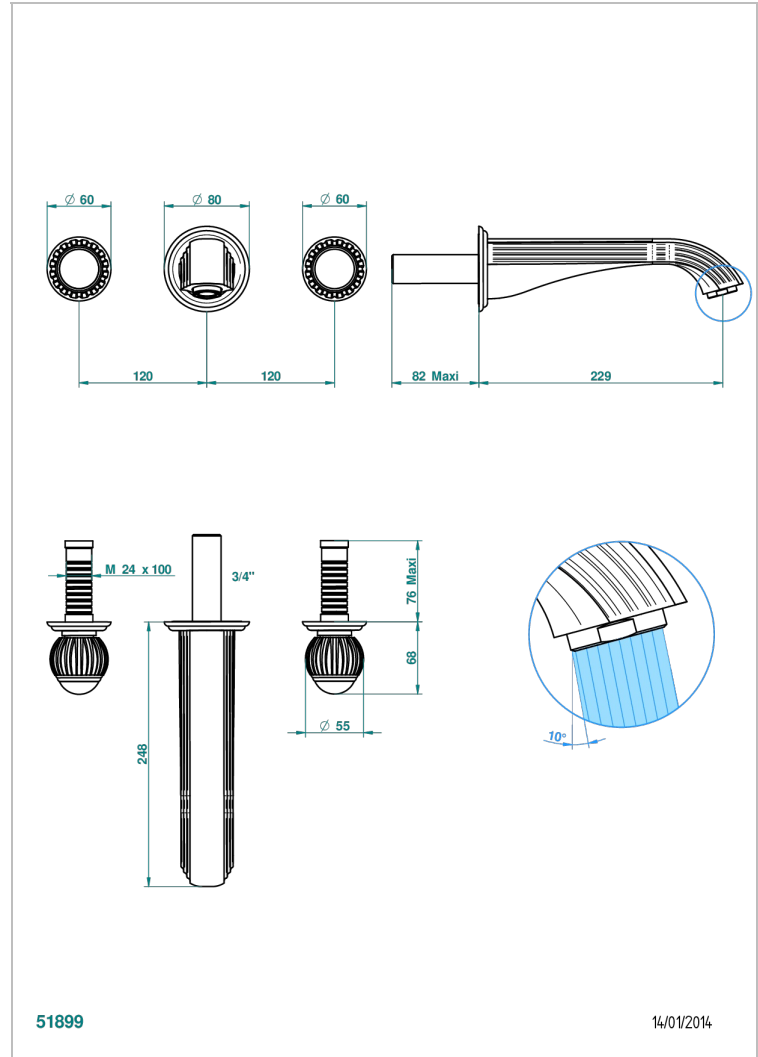

# VOGUE OEIL DE TIGRE

A8R-40SGB

Garniture pour mélangeur de lavabo mural, bec super goliath

THG<sup>®</sup>  
PARIS

## CARACTÉRISTIQUES

- Ensemble composé d'un bec mural de lavabo et des 2 garnitures de robinets
- Nécessite partie encastrée Réf. 40AC
- Laiton sans plomb
- Aérateur-mousseur
- Livré sans vidage
- Bec grand modèle

## PRODUITS ASSOCIÉS

- Ref. G00-40AC Partie à encastrer pour mélangeur mural - version croisillons
- Ref. G00-40AM Partie à encastrer pour mélangeur mural - version manettes