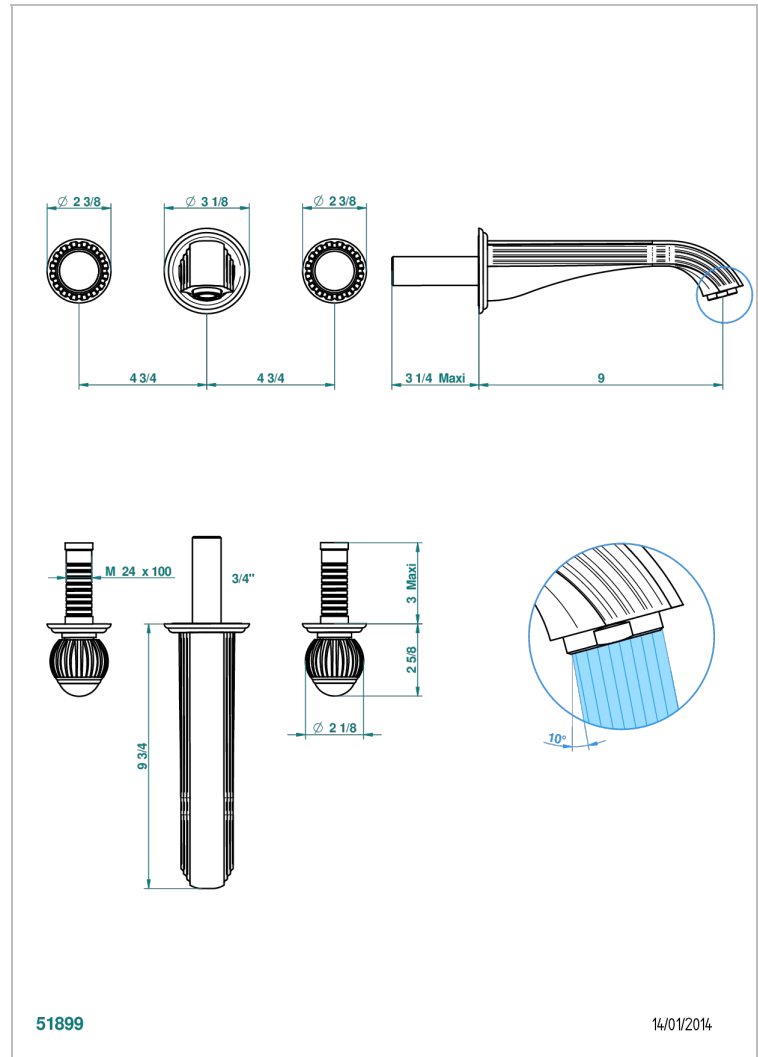

VOGUE OEIL DE TIGRE

A8R-40SGB

Garniture pour mélangeur de lavabo mural, bec super goliath

THG[®]
PARIS

51899

14/01/2014

CARACTÉRISTIQUES

- Ensemble composé d'un bec mural de lavabo et des 2 garnitures de robinets
- Nécessite partie encastrée Réf. 40AC
- Laiton sans plomb
- Aérateur-mousseur
- Livré sans vidage
- Bec grand modèle

SPÉCIFICATIONS TECHNIQUES

- Recommandé : 3 bars (max. 5 bars) - Advised : 43,5 psi (max. 72 psi)
- 15 l/min à 3 bars (4 gpm at 43.5 psi)

PRODUITS ASSOCIÉS

- Ref. G00-40AC Partie à encastrer pour mélangeur mural - version croisillons
- Ref. G00-40AM Partie à encastrer pour mélangeur mural - version manettes

FINITIONS DISPONIBLES

Bronze clair - D01
Chromé - A02
Chromé / doré - G02
Chromé mat - C02
Doré brillant - F01
Doré mat - F07

Nickel brillant - B01
Nickel mat - C01
Noir mat céramique - D30
Or pâle - F30
Or pâle mat - F31
Pvd blush - H62