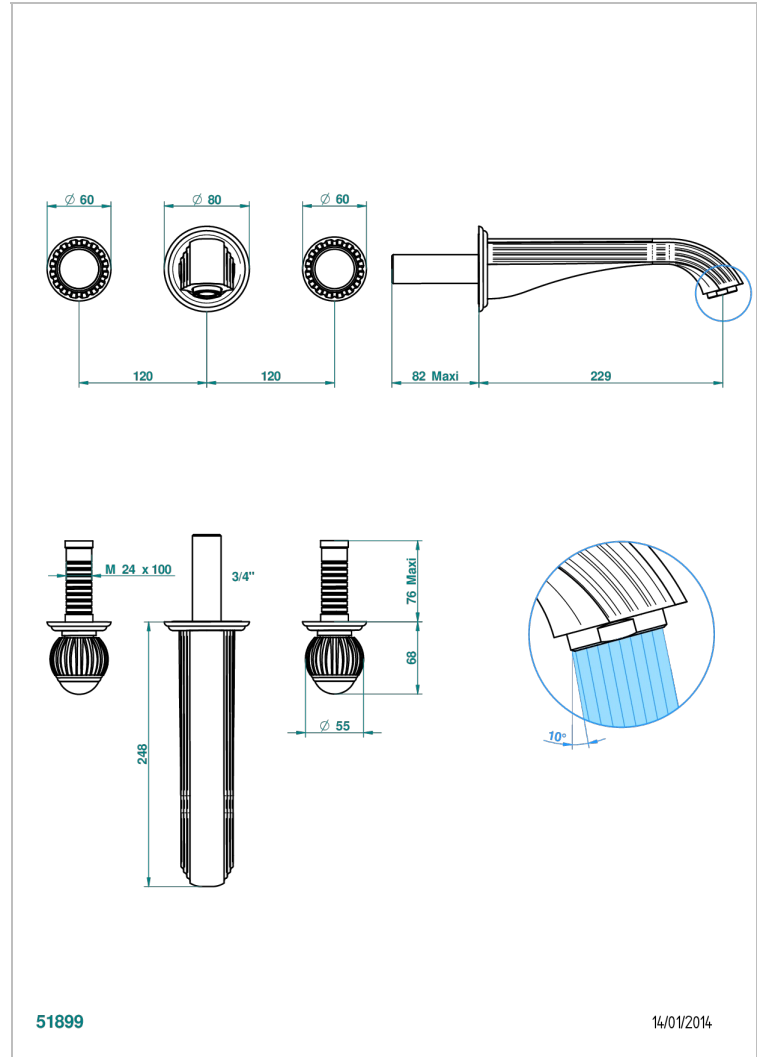

VOGUE OEIL DE TIGRE

A8R-40SGB

Garniture pour mélangeur de lavabo mural, bec super goliath

THG[®]
PARIS

51899

14/01/2014

CARACTÉRISTIQUES

- Ensemble composé d'un bec mural de lavabo et des 2 garnitures de robinets
- Nécessite partie encastrée Réf. 40AC
- Laiton sans plomb
- Aérateur-mousseur
- Livré sans vidage
- Bec grand modèle

SPÉCIFICATIONS TECHNIQUES

- Recommandé : 3 bars (max. 5 bars) - Advised : 43,5 psi (max. 72 psi)
- 15 l/min à 3 bars (4 gpm at 43.5 psi)

PRODUITS ASSOCIÉS

- Ref. G00-40AC Partie à encastrer pour mélangeur mural - version croisillons
- Ref. G00-40AM Partie à encastrer pour mélangeur mural - version manettes

FINITIONS DISPONIBLES

Bronze clair - D01
Chromé - A02
Chromé / doré - G02
Chromé mat - C02
Doré brillant - F01
Doré mat - F07

Nickel brillant - B01
Nickel mat - C01
Noir mat céramique - D30
Or pâle - F30
Or pâle mat - F31
Pvd blush - H62