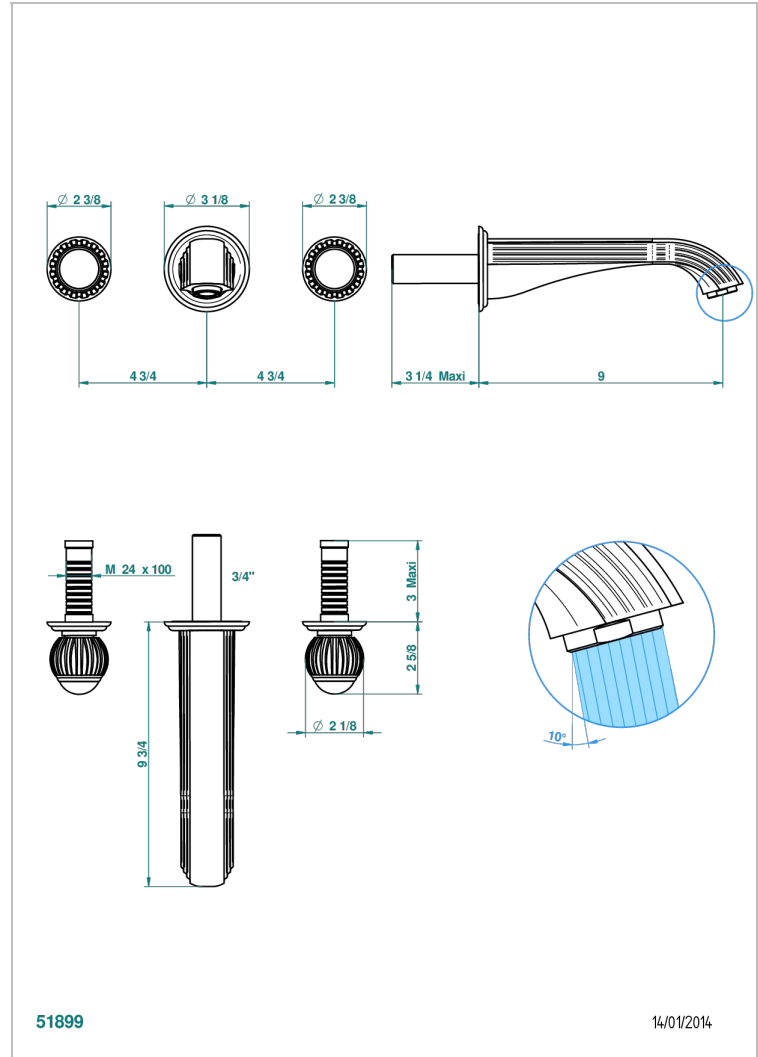

VOGUE OEIL DE TIGRE

A8R-40SGB

Garniture pour mélangeur de lavabo mural, bec super goliath

THG[®]
PARIS

CARACTÉRISTIQUES

- Ensemble composé d'un bec mural de lavabo et des 2 garnitures de robinets
- Nécessite partie encastrée Réf. 40AC
- Laiton sans plomb
- Aérateur-mousseur
- Livré sans vidage
- Bec grand modèle

SPÉCIFICATIONS TECHNIQUES

- Recommandé : 3 bars (max. 5 bars) - Advised : 43,5 psi (max. 72 psi)
- 15 l/min à 3 bars (4 gpm at 43.5 psi)

PRODUITS ASSOCIÉS

- Ref. G00-40AC Partie à encastrer pour mélangeur mural - version croisillons
- Ref. G00-40AM Partie à encastrer pour mélangeur mural - version manettes

FINITIONS DISPONIBLES

Bronze clair - D01
Chromé - A02
Chromé / doré - G02
Chromé mat - C02
Doré brillant - F01
Doré mat - F07

Nickel brillant - B01
Nickel mat - C01
Noir mat céramique - D30
Or pâle - F30
Or pâle mat - F31
Pvd blush - H62