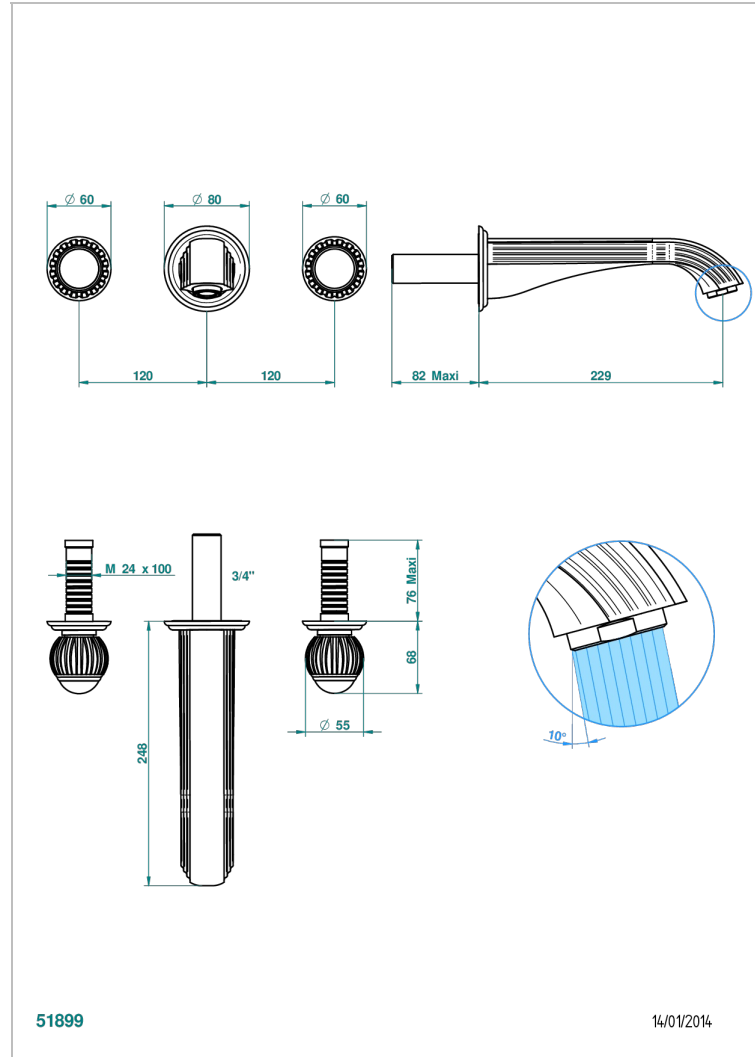

# VOGUE ТИГРОВЫЙ ГЛАЗ

A8R-40SGB

Внешняя часть смесителя встраиваемого в стену для раковины на три отверстия с изливом СУПЕР ГОЛИАФ- без выпуска

THG<sup>®</sup>  
PARIS

## ХАРАКТЕРИСТИКИ

- Vogue тигровый глаз
- Внешняя часть смесителя встраиваемого в стену для раковины на три отверстия с изливом СУПЕР ГОЛИАФ- без выпуска

## СВЯЗАННЫЕ ТОВАРНЫЕ ПОЗИЦИИ

- Ref. G00-40AC Встраиваемая часть смесителя настенного на три отверстия (не рукоят.)
- Ref. G00-40AM Встраиваемая часть смесителя настенного на 3 отверстия на пластине (рукоят.)