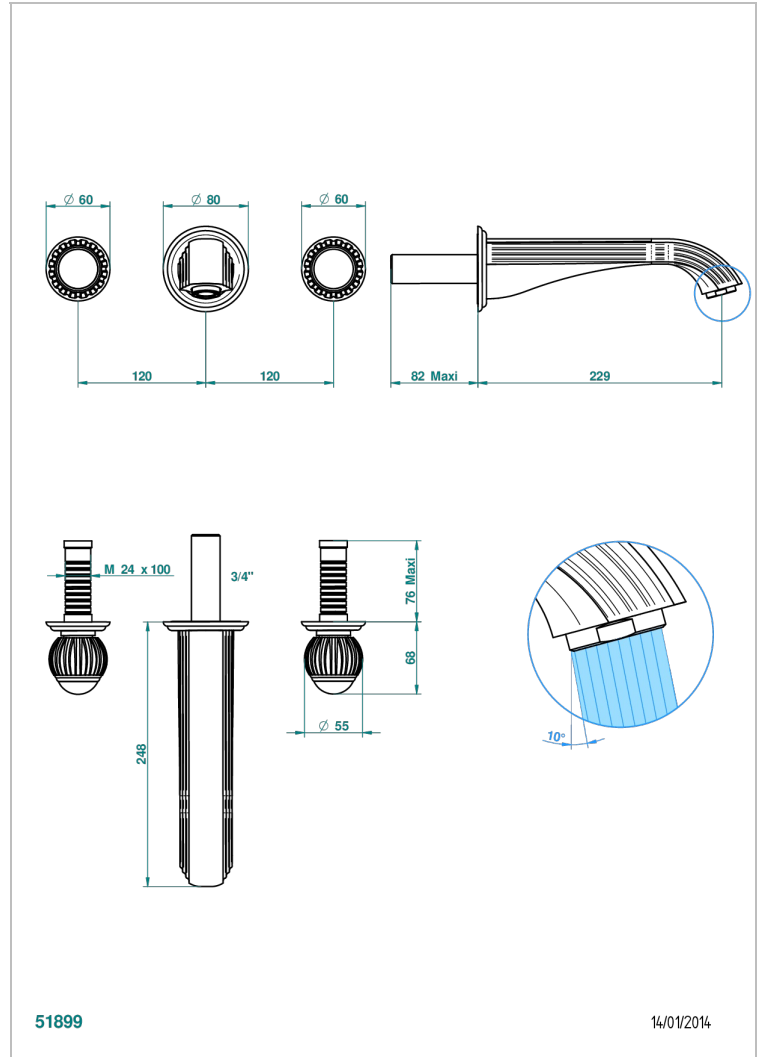

# VOGUE OEIL DE TIGRE

A8R-40SGB

Garniture pour mélangeur de lavabo mural, bec super goliath

THG<sup>®</sup>  
PARIS

## CARACTÉRISTIQUES

- Ensemble composé d'un bec mural de lavabo et des 2 garnitures de robinets
- Nécessite partie encastrée Réf. 40AC
- Laiton sans plomb
- Aérateur-mousseur
- Livré sans vidage
- Bec grand modèle

## PRODUITS ASSOCIÉS

- Ref. G00-40AC Partie à encastrer pour mélangeur mural - version croisillons
- Ref. G00-40AM Partie à encastrer pour mélangeur mural - version manettes