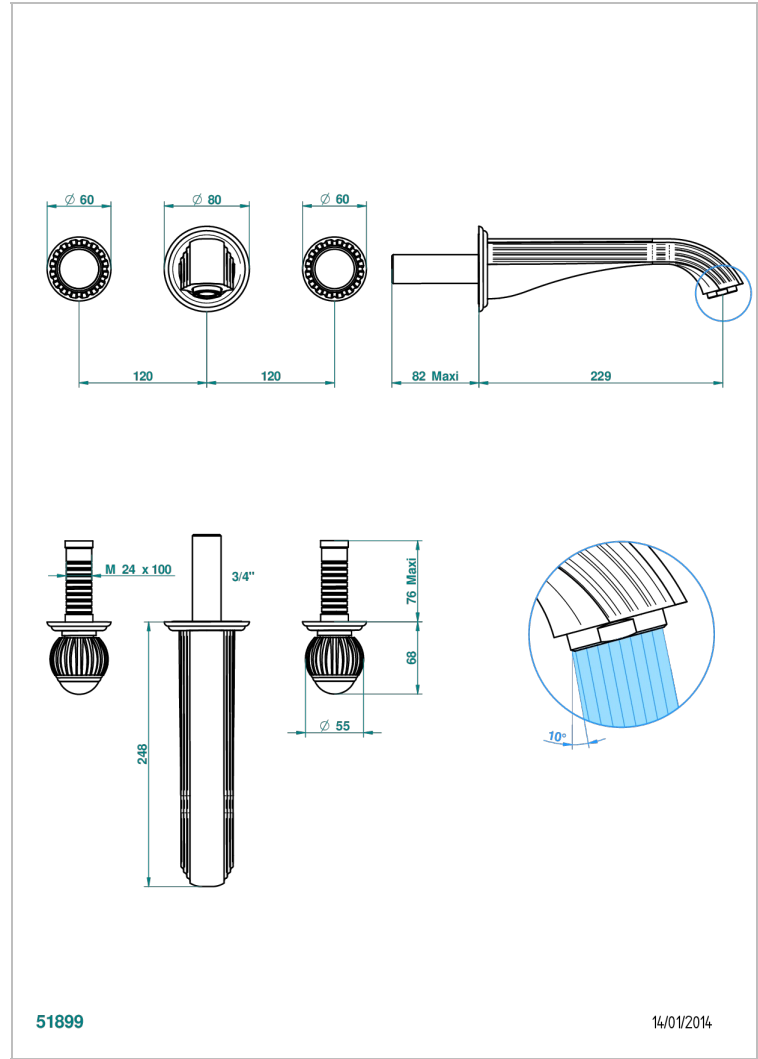

VOGUE TIGER EYE

A8R-40SGB

入墙式台盆龙头配件，超大号喷嘴

THG[®]
PARIS

特色

- Vogue Tiger Eye
- 入墙式台盆龙头配件，超大号喷嘴

技术特征

- Recommandé : 3 bars (max. 5 bars) - Advised : 43,5 psi (max. 72 psi)
- 15 l/min à 3 bars (4 gpm at 43.5 psi)

相关的SKU

- Ref. G00-40AC 无下水器入墙式龙头嵌入部分 - 四通手柄版
- Ref. G00-40AM 无下水器入墙式龙头嵌入部分 - 单把手柄版

可选饰面

Black ceram - D30
Blush PVD - H62
Graphite PVD - H64
Matt Umber PVD - H67
Matt blush PVD - H60
Matt graphite PVD - H65

抛光镍 - B01
浅金 - F30
漆面铜 - D01