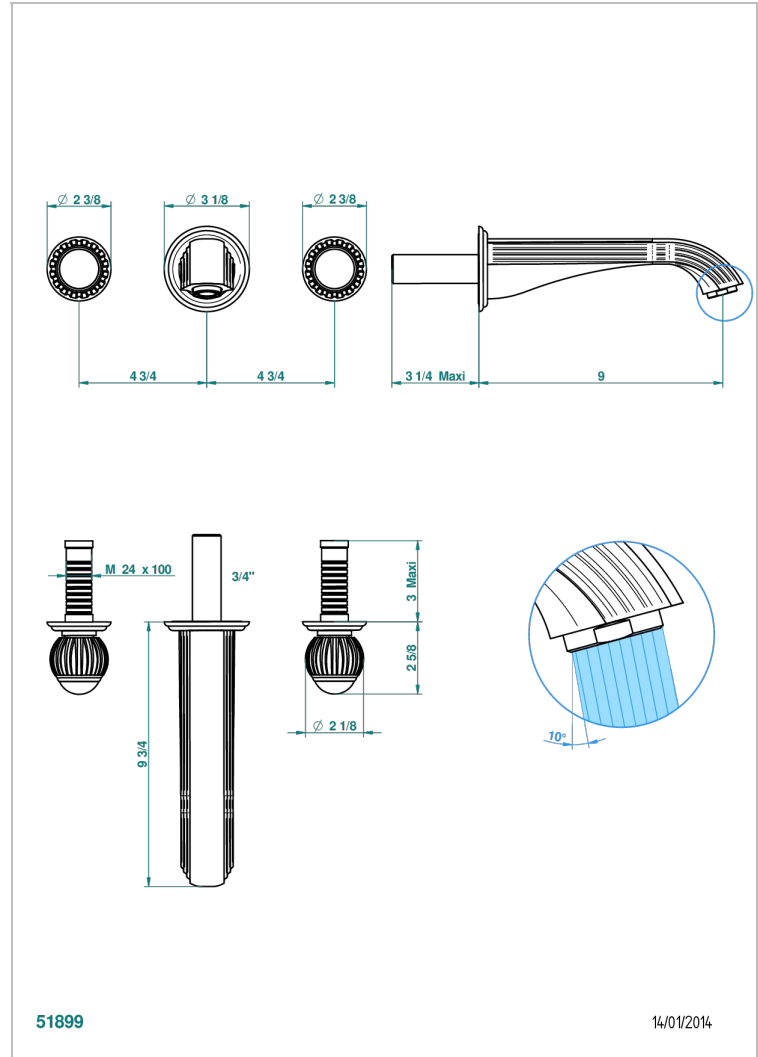

VOGUE OEIL DE TIGRE

A8R-40SGB

Garniture pour mélangeur de lavabo mural, bec super goliath

THG
PARIS

CARACTÉRISTIQUES

- Ensemble composé d'un bec mural de lavabo et des 2 garnitures de robinets
- Nécessite partie encastrée Réf. 40AC
- Laiton sans plomb
- Aérateur-mousseur
- Livré sans vidage
- Bec grand modèle

SPÉCIFICATIONS TECHNIQUES

- Recommandé : 3 bars (max. 5 bars) - Advised : 43,5 psi (max. 72 psi)
- 15 l/min à 3 bars (4 gpm at 43.5 psi)

PRODUITS ASSOCIÉS

- Ref. G00-40AC Partie à encastrer pour mélangeur mural - version croisillons
- Ref. G00-40AM Partie à encastrer pour mélangeur mural - version manettes

FINITIONS DISPONIBLES

Bronze clair - D01
Chromé - A02
Chromé / doré - G02
Chromé mat - C02
Doré brillant - F01
Doré mat - F07

Nickel brillant - B01
Nickel mat - C01
Noir mat céramique - D30
Or pâle - F30
Or pâle mat - F31
Pvd blush - H62