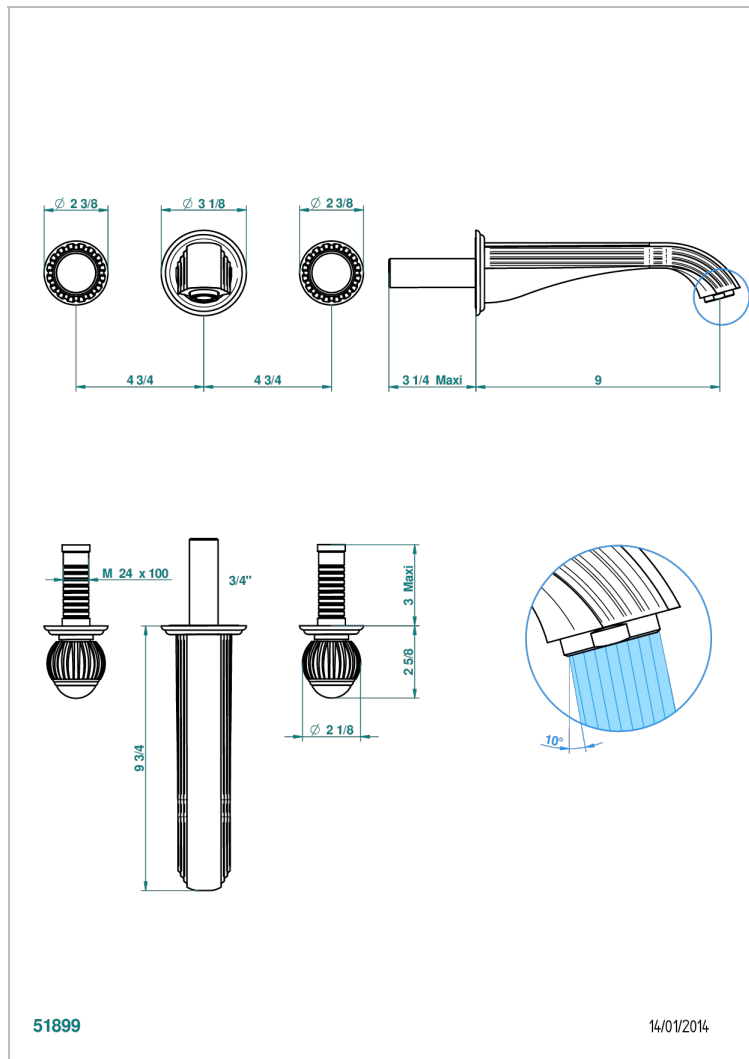

# VOGUE TIGER EYE

A8R-40SGB

入墙式台盆龙头配件，超大号喷嘴

THG<sup>®</sup>  
PARIS

## 特色

- Vogue Tiger Eye
- 入墙式台盆龙头配件，超大号喷嘴

## 相关的SKU

- Ref. G00-40AC 无下水器入墙式龙头嵌入部分 - 四通手柄版
- Ref. G00-40AM 无下水器入墙式龙头嵌入部分 - 单把手柄版