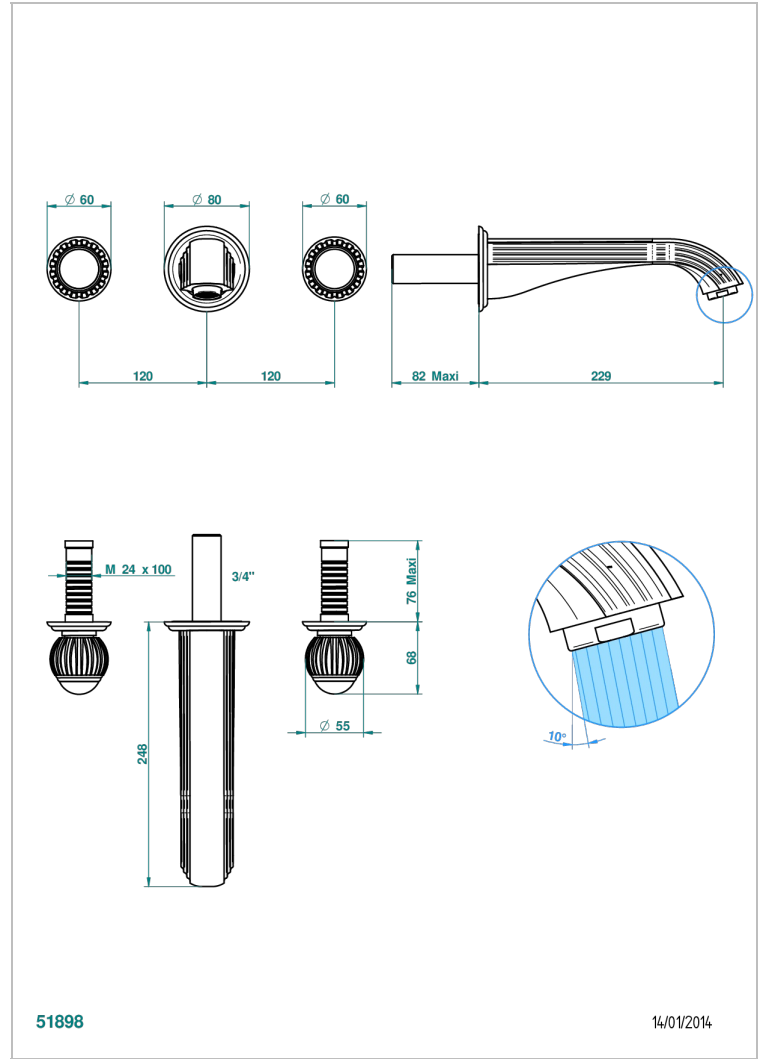

# VOGUE OEIL DE TIGRE

A8R-41SGB

Garniture pour mélangeur de bain mural, bec super goliath

THG<sup>®</sup>  
PARIS

## CARACTÉRISTIQUES

- Vogue Oeil de tigre
- Garniture pour mélangeur de bain mural, bec super goliath

## SPECIFICATIONS TECHNIQUES

- Recommandé : 3 bars (max. 5 bars) - Advised : 43,5 psi (max. 72 psi)
- Bec : 35 l/min à 3 bars
- Spout : 9.26 gpm at 43.5 psi

## PRODUITS ASSOCIÉS

- Ref. G00-40AM/US Partie à encastrer pour mélangeur mural - version manettes- standard américain