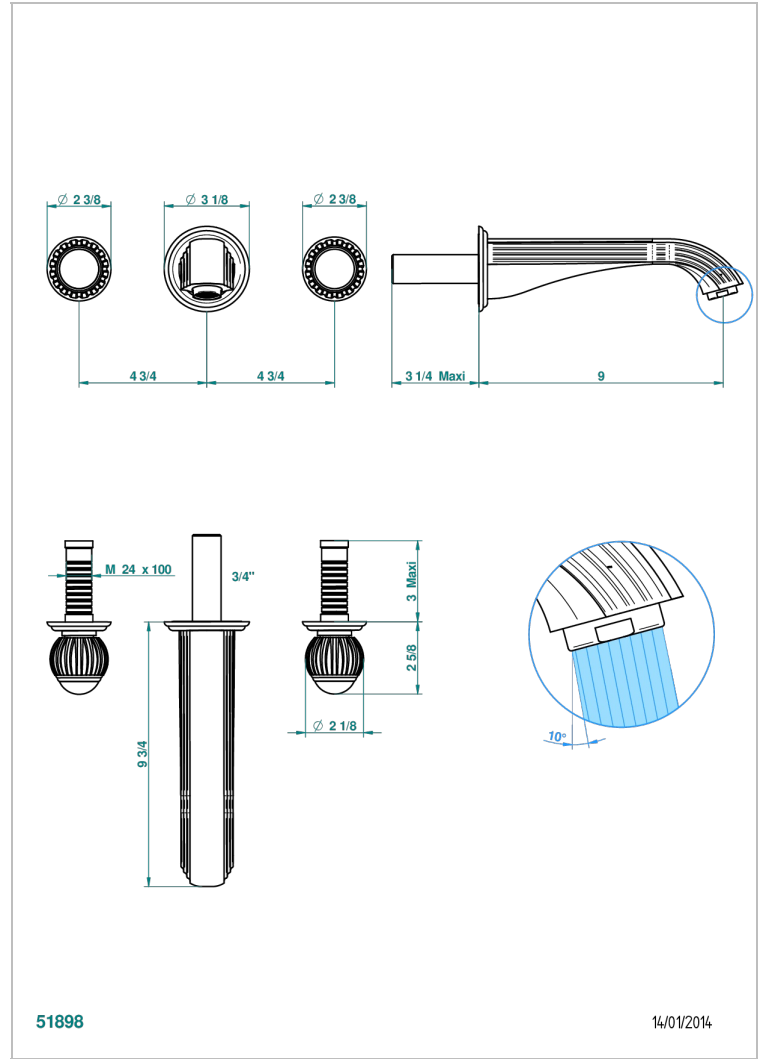

VOGUE OEIL DE TIGRE

A8R-41SGB

Garniture pour mélangeur de bain mural, bec super goliath

THG[®]
PARIS

51898

14/01/2014

CARACTÉRISTIQUES

- Vogue Oeil de tigre
- Garniture pour mélangeur de bain mural, bec super goliath

SPÉCIFICATIONS TECHNIQUES

- Recommandé : 3 bars (max. 5 bars) - Advised : 43,5 psi (max. 72 psi)
- Bec : 35 l/min à 3 bars
- Spout : 9.26 gpm at 43.5 psi

PRODUITS ASSOCIÉS

- Ref. G00-40AM/US Partie à encastrer pour mélangeur mural - version manettes- standard américain