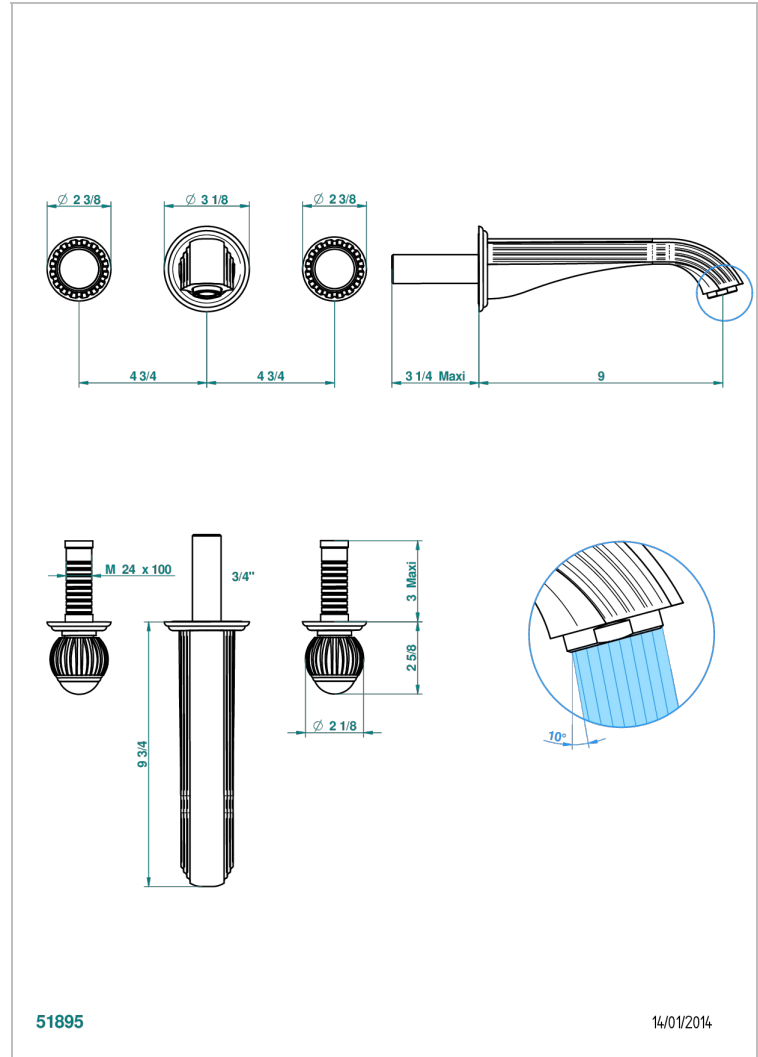

VOGUE ONYX NOIR

A8P-40SGB

Garniture pour mélangeur de lavabo mural, bec super goliath

THG[®]
PARIS

CARACTÉRISTIQUES

- Ensemble composé d'un bec mural de lavabo et des 2 garnitures de robinets
- Nécessite partie encastrée Réf. 40AC
- Laiton sans plomb
- Aérateur-mousseur
- Livré sans vidage
- Bec grand modèle

SPÉCIFICATIONS TECHNIQUES

- Recommandé : 3 bars (max. 5 bars) - Advised : 43,5 psi (max. 72 psi)
- 15 l/min à 3 bars (4 gpm at 43.5 psi)

PRODUITS ASSOCIÉS

- Ref. G00-40AC Partie à encastrer pour mélangeur mural - version croisillons
- Ref. G00-40AM Partie à encastrer pour mélangeur mural - version manettes

FINITIONS DISPONIBLES

Bronze clair - D01
Chromé - A02
Chromé / doré - G02
Chromé mat - C02
Doré brillant - F01
Doré mat - F07

Nickel brillant - B01
Nickel mat - C01
Noir mat céramique - D30
Or pâle - F30
Or pâle mat - F31
Pvd blush - H62