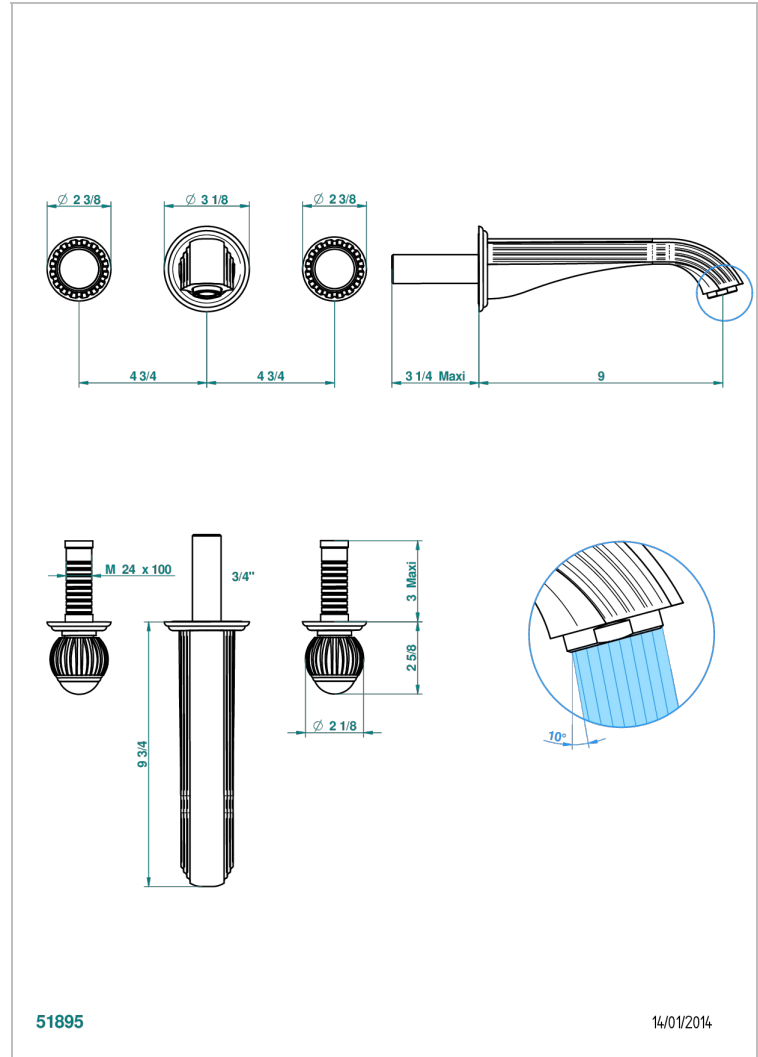

# VOGUE ONYX NOIR

A8P-40SGB

Garniture pour mélangeur de lavabo mural, bec super goliath

THG<sup>®</sup>  
PARIS

## CARACTÉRISTIQUES

- Ensemble composé d'un bec mural de lavabo et des 2 garnitures de robinets
- Nécessite partie encastrée Réf. 40AC
- Laiton sans plomb
- Aérateur-mousseur
- Livré sans vidage
- Bec grand modèle

## PRODUITS ASSOCIÉS

- Ref. G00-40AC Partie à encastrer pour mélangeur mural - version croisillons
- Ref. G00-40AM Partie à encastrer pour mélangeur mural - version manettes