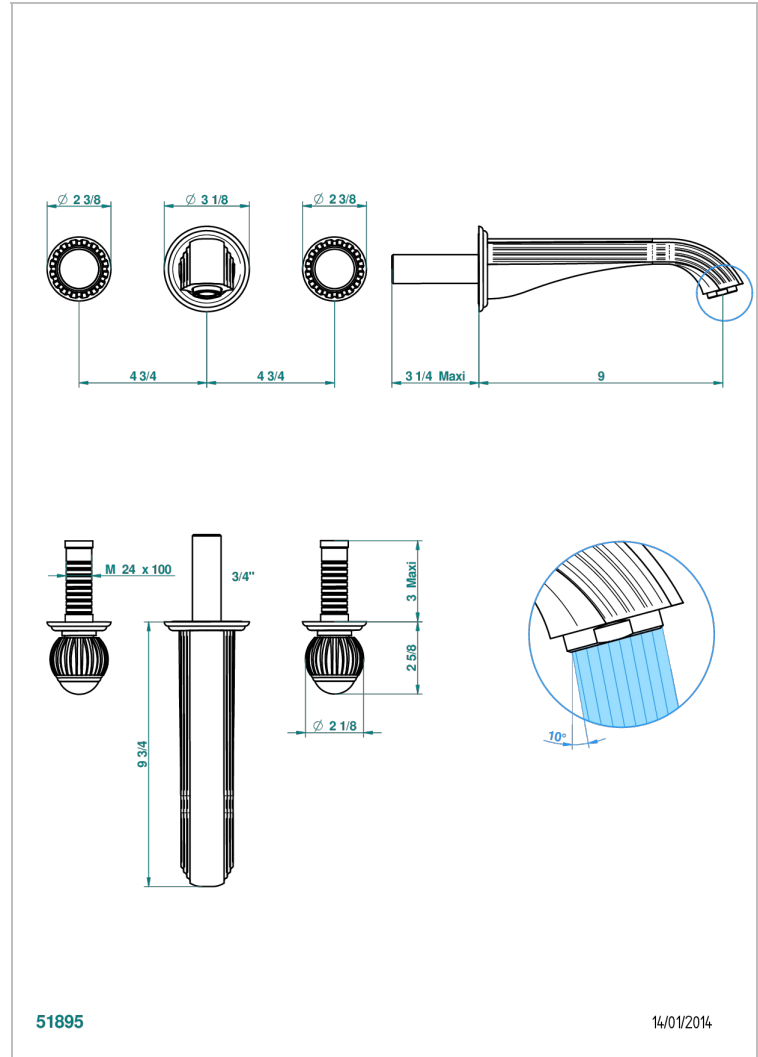

# VOGUE BLACK ONYX

A8P-40SGB

入墙式台盆龙头配件，超大号喷嘴

THG<sup>®</sup>  
PARIS

51895

14/01/2014

## 特色

- Vogue black onyx
- 入墙式台盆龙头配件，超大号喷嘴

## 相关的SKU

- Ref. G00-40AC 无下水器入墙式龙头嵌入部分 - 四通手柄版
- Ref. G00-40AM 无下水器入墙式龙头嵌入部分 - 单把手柄版