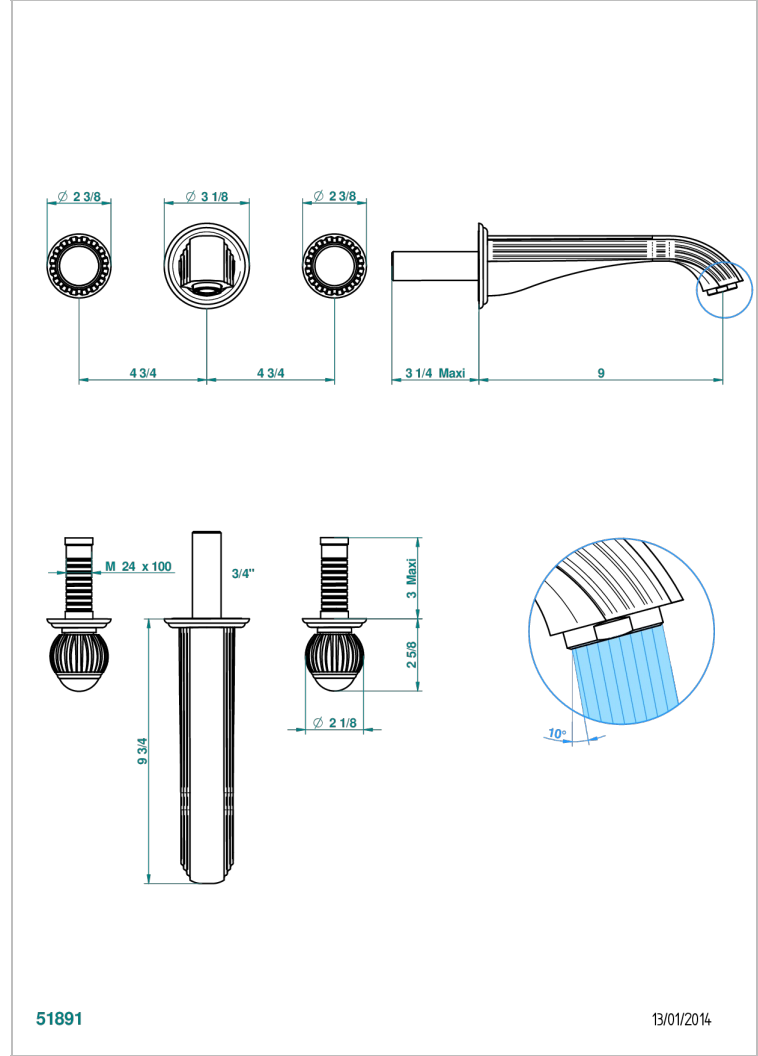

VOGUE JASPE ROJO

A8N-40SGBUS

Trim only for wall mounted 3 holes basin mixer

THG[®]
PARIS

CARACTERÍSTICAS

- Vogue Jasperojo
- Trim only for wall mounted 3 holes basin mixer

ESPECIFICACIONES TÉCNICAS

- Recommandé : 3 bars (max. 5 bars) - Advised : 43,5 psi (max. 72 psi)
- 15 l/min à 3 bars (4 gpm at 43.5 psi)

PRODUCTOS RELACIONADOS

- Ref. G00-40AM/US Partie à encastrear pour mélangeur mural - version manettes- standard américain

ACABADOS DISPONIBLES

Bronce claro - D01
Cerámica negra mate - D30
Cobre viejo mate - H07
Cromo - A02
Cromo / dorado - G02
Cromo mate - C02