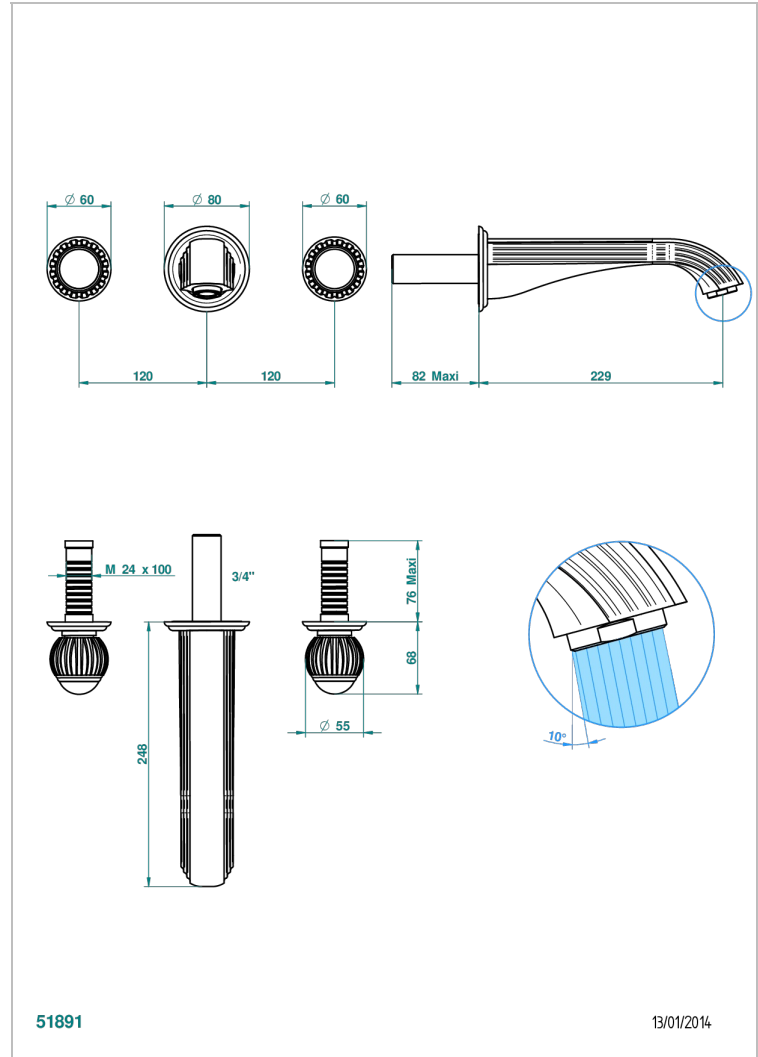

# VOGUE JASPE ROUGE

A8N-40SGB

Garniture pour mélangeur de lavabo mural, bec super goliath

THG<sup>®</sup>  
PARIS

## CARACTÉRISTIQUES

- Ensemble composé d'un bec mural de lavabo et des 2 garnitures de robinets
- Nécessite partie encastrée Réf. 40AC
- Laiton sans plomb
- Aérateur-mousseur
- Livré sans vidage
- Bec grand modèle

## PRODUITS ASSOCIÉS

- Ref. G00-40AC Partie à encastrer pour mélangeur mural - version croisillons
- Ref. G00-40AM Partie à encastrer pour mélangeur mural - version manettes