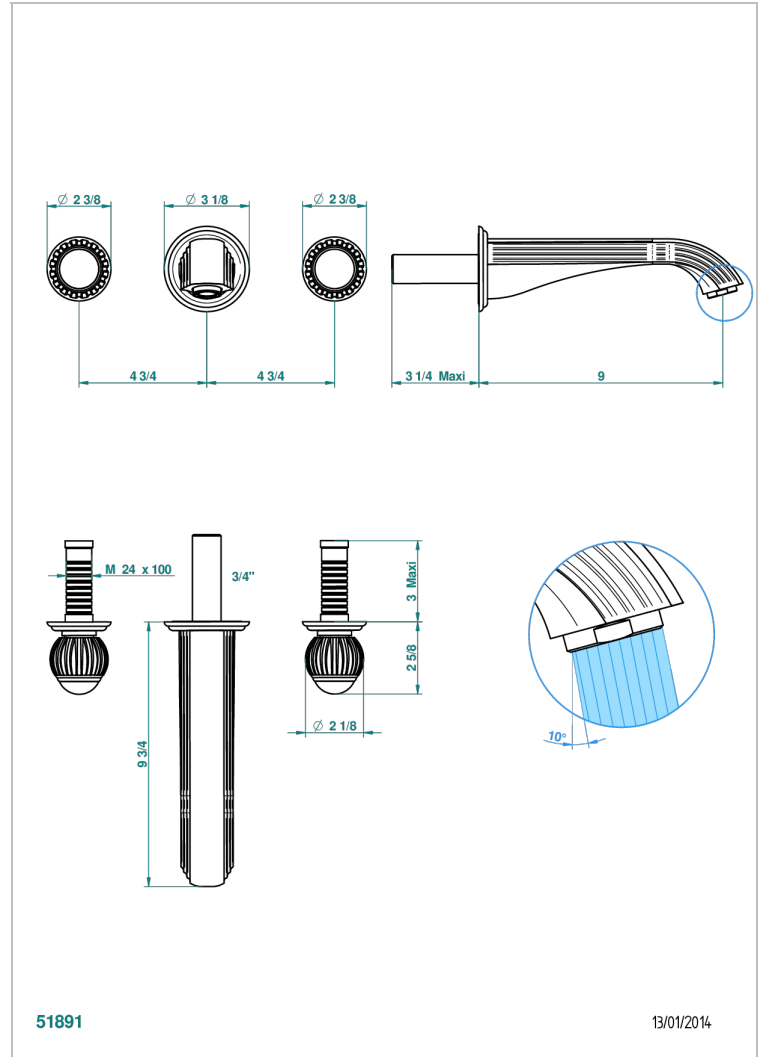

# VOGUE JASPE ROUGE

A8N-40SGB

Garniture pour mélangeur de lavabo mural, bec super goliath

THG<sup>®</sup>  
PARIS

51891

13/01/2014

## CARACTÉRISTIQUES

- Ensemble composé d'un bec mural de lavabo et des 2 garnitures de robinets
- Nécessite partie encastrée Réf. 40AC
- Laiton sans plomb
- Aérateur-mousseur
- Livré sans vidage
- Bec grand modèle

## PRODUITS ASSOCIÉS

- Ref. G00-40AC Partie à encastrer pour mélangeur mural - version croisillons
- Ref. G00-40AM Partie à encastrer pour mélangeur mural - version manettes