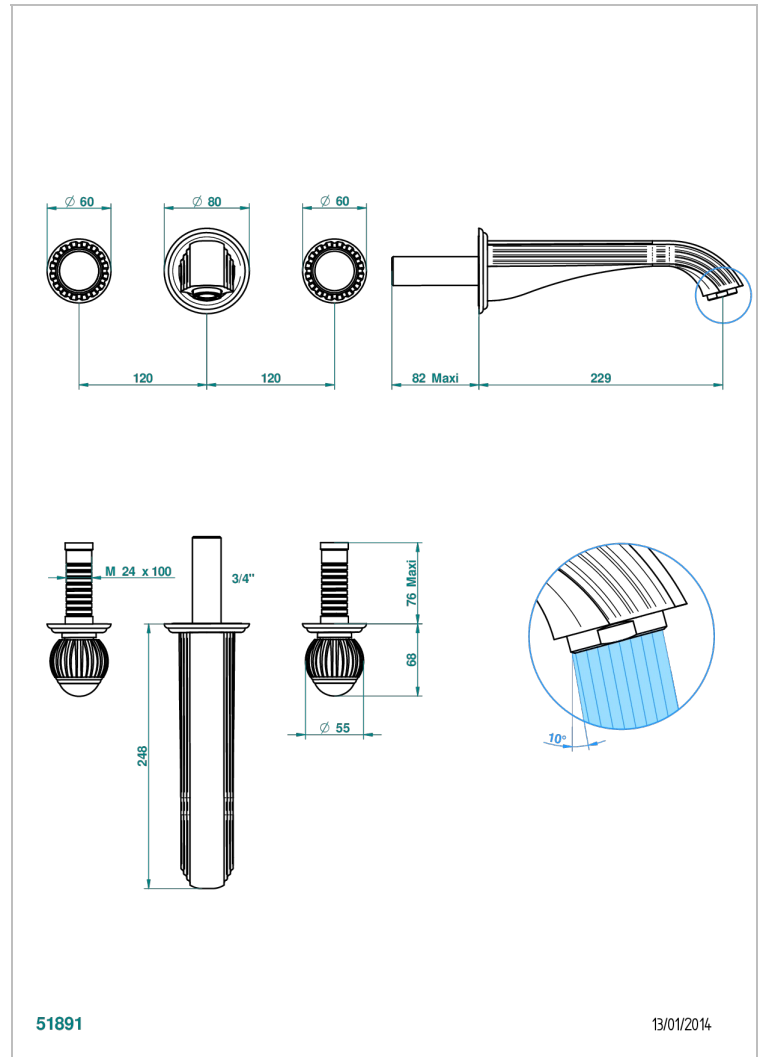

VOGUE JASPE ROUGE

A8N-40SGB

Garniture pour mélangeur de lavabo mural, bec super goliath

THG[®]
PARIS

CARACTÉRISTIQUES

- Ensemble composé d'un bec mural de lavabo et des 2 garnitures de robinets
- Nécessite partie encastrée Réf. 40AC
- Laiton sans plomb
- Aérateur-mousseur
- Livré sans vidage
- Bec grand modèle

SPÉCIFICATIONS TECHNIQUES

- Recommandé : 3 bars (max. 5 bars) - Advised : 43,5 psi (max. 72 psi)
- 15 l/min à 3 bars (4 gpm at 43.5 psi)

PRODUITS ASSOCIÉS

- Ref. G00-40AC Partie à encastrer pour mélangeur mural - version croisillons
- Ref. G00-40AM Partie à encastrer pour mélangeur mural - version manettes

FINITIONS DISPONIBLES

Bronze clair - D01
Chromé - A02
Chromé / doré - G02
Chromé mat - C02
Doré brillant - F01
Doré mat - F07

Nickel brillant - B01
Nickel mat - C01
Noir mat céramique - D30
Or pâle - F30
Or pâle mat - F31
Pvd blush - H62