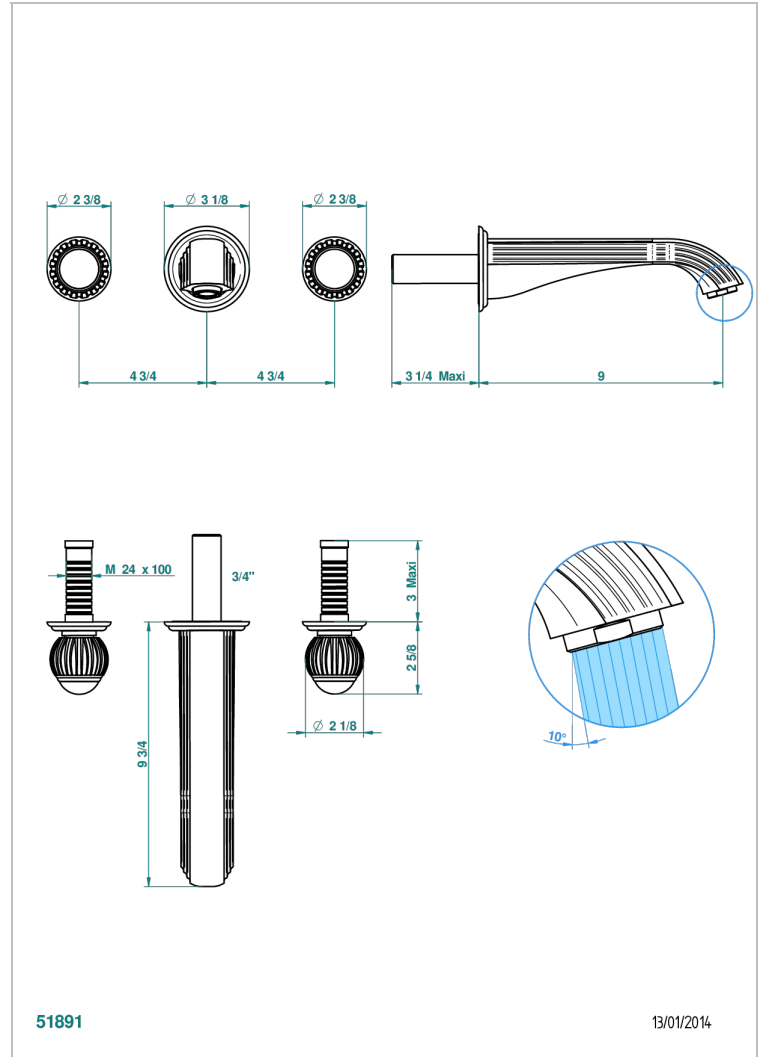

VOGUE JASPE ROUGE

A8N-40SGB

Garniture pour mélangeur de lavabo mural, bec super goliath

THG[®]
PARIS

51891

13/01/2014

CARACTÉRISTIQUES

- Ensemble composé d'un bec mural de lavabo et des 2 garnitures de robinets
- Nécessite partie encastrée Réf. 40AC
- Laiton sans plomb
- Aérateur-mousseur
- Livré sans vidage
- Bec grand modèle

SPÉCIFICATIONS TECHNIQUES

- Recommandé : 3 bars (max. 5 bars) - Advised : 43,5 psi (max. 72 psi)
- 15 l/min à 3 bars (4 gpm at 43.5 psi)

PRODUITS ASSOCIÉS

- Ref. G00-40AC Partie à encastrer pour mélangeur mural - version croisillons
- Ref. G00-40AM Partie à encastrer pour mélangeur mural - version manettes

FINITIONS DISPONIBLES

Bronze clair - D01
Chromé - A02
Chromé / doré - G02
Chromé mat - C02
Doré brillant - F01
Doré mat - F07

Nickel brillant - B01
Nickel mat - C01
Noir mat céramique - D30
Or pâle - F30
Or pâle mat - F31
Pvd blush - H62