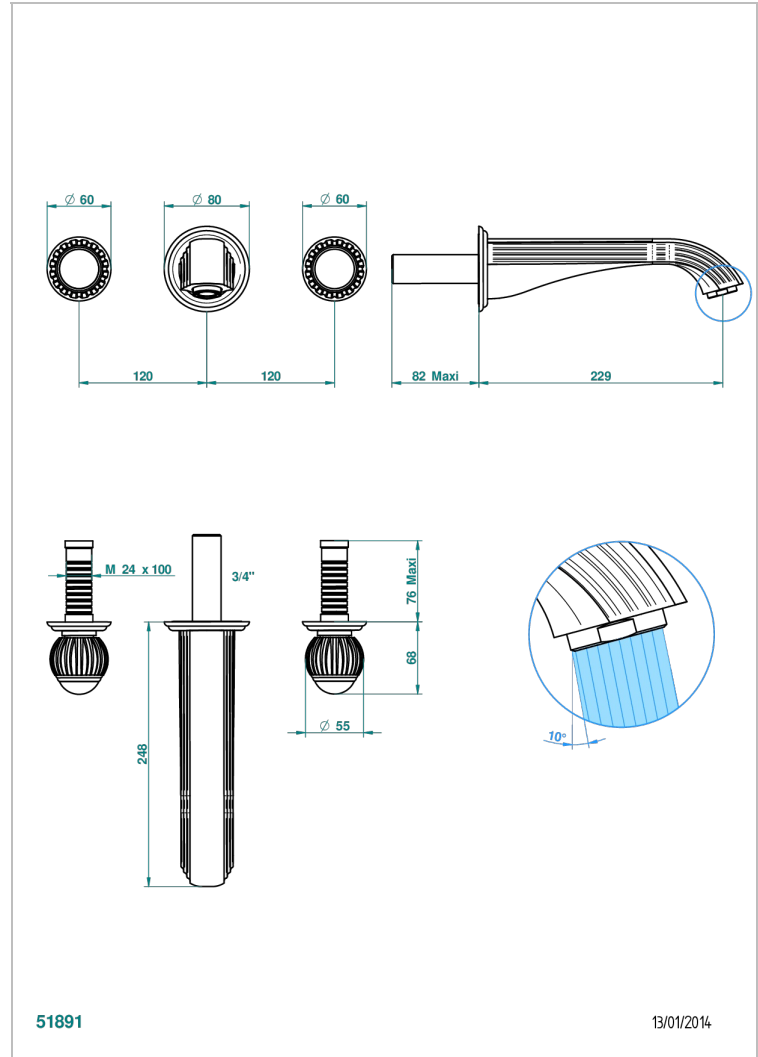

VOGUE JASPE ROUGE

A8N-40SGB

Garniture pour mélangeur de lavabo mural, bec super goliath

THG[®]
PARIS

51891

13/01/2014

CARACTÉRISTIQUES

- Ensemble composé d'un bec mural de lavabo et des 2 garnitures de robinets
- Nécessite partie encastrée Réf. 40AC
- Laiton sans plomb
- Aérateur-mousseur
- Livré sans vidage
- Bec grand modèle

SPÉCIFICATIONS TECHNIQUES

- Recommandé : 3 bars (max. 5 bars) - Advised : 43,5 psi (max. 72 psi)
- 15 l/min à 3 bars (4 gpm at 43.5 psi)

PRODUITS ASSOCIÉS

- Ref. G00-40AC Partie à encastrer pour mélangeur mural - version croisillons
- Ref. G00-40AM Partie à encastrer pour mélangeur mural - version manettes

FINITIONS DISPONIBLES

Bronze clair - D01
Chromé - A02
Chromé / doré - G02
Chromé mat - C02
Doré brillant - F01
Doré mat - F07

Nickel brillant - B01
Nickel mat - C01
Noir mat céramique - D30
Or pâle - F30
Or pâle mat - F31
Pvd blush - H62