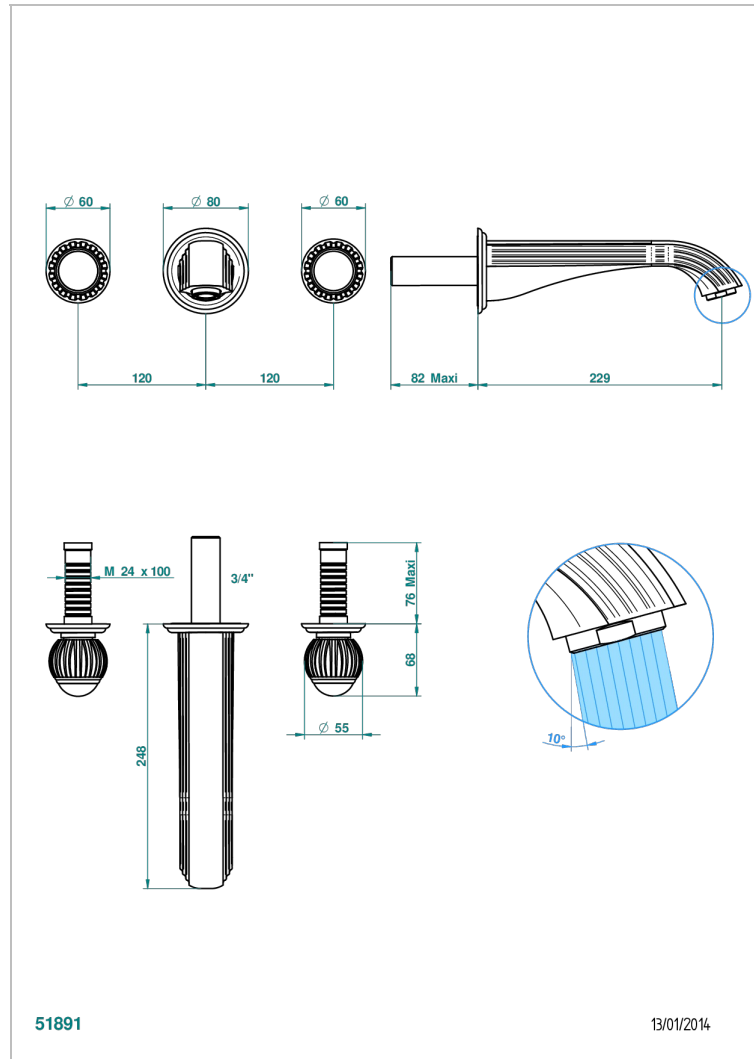

VOGUE, JASPIS ROT

A8N-40SGB

Garnitur für Waschtischbatterie zur Wandmontage, Supert Goliath Auslauf

THG[®]
PARIS

EIGENSCHAFTEN

- Vogue, Jaspis rot
- Garnitur für Waschtischbatterie zur Wandmontage, Supert Goliath Auslauf

TECHNISCHE DATEN

- Recommandé : 3 bars (max. 5 bars) - Advised : 43,5 psi (max. 72 psi)
- 15 l/min à 3 bars (4 gpm at 43.5 psi)

ÄHNLICHE PRODUKTE

- Ref. G00-40AC Up-teil für wandarmatur
- Ref. G00-40AM Up-teil für wandarmatur

VERFÜGBARE OBERFLÄCHEN

Altnickel - H28
Blassgold - F30
Blassgold matt unlackiert - F31
Bronze hell - D01
Chrom - A02
Chrom / gold - G02

Chrom matt - C02
Gold - F01
Gold matt - F07
Kupfer altrot matt lackiert - H07
Mattschwarz keramik - D30
Nickel matt - C01