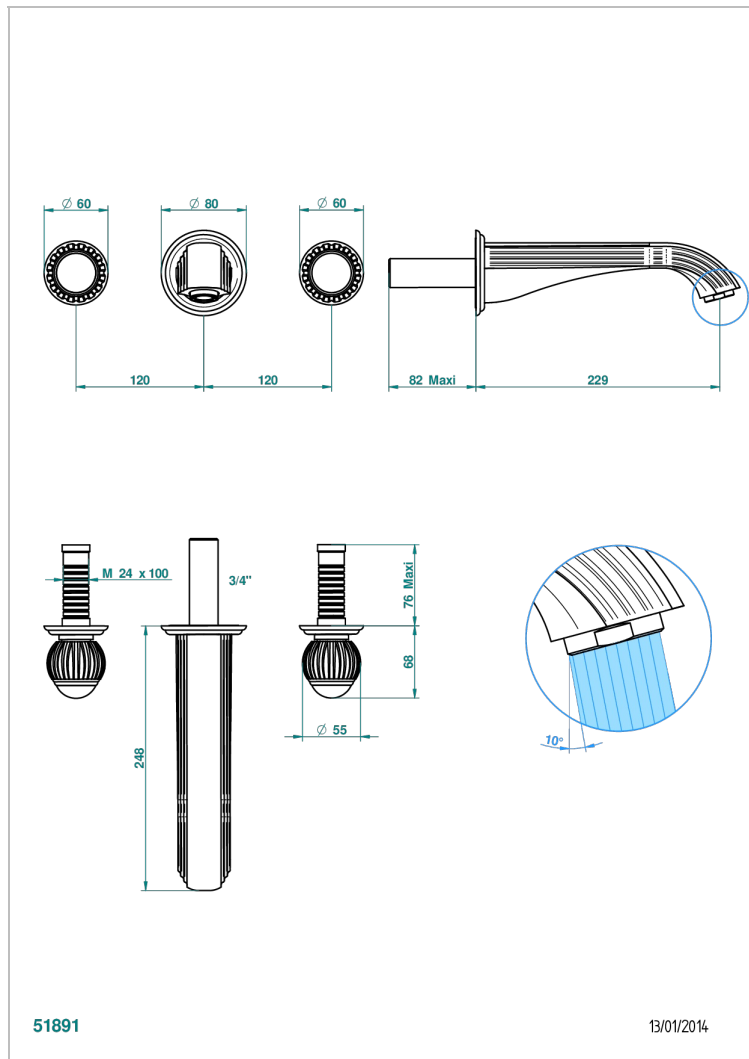

# VOGUE RED JASPER

A8N-40SGB

入墙式台盆龙头配件，超大号喷嘴

THG<sup>®</sup>  
PARIS

## 特色

- Vogue red Jasper
- 入墙式台盆龙头配件，超大号喷嘴

## 相关的SKU

- Ref. G00-40AC 无下水器入墙式龙头嵌入部分 - 四通手柄版
- Ref. G00-40AM 无下水器入墙式龙头嵌入部分 - 单把手柄版