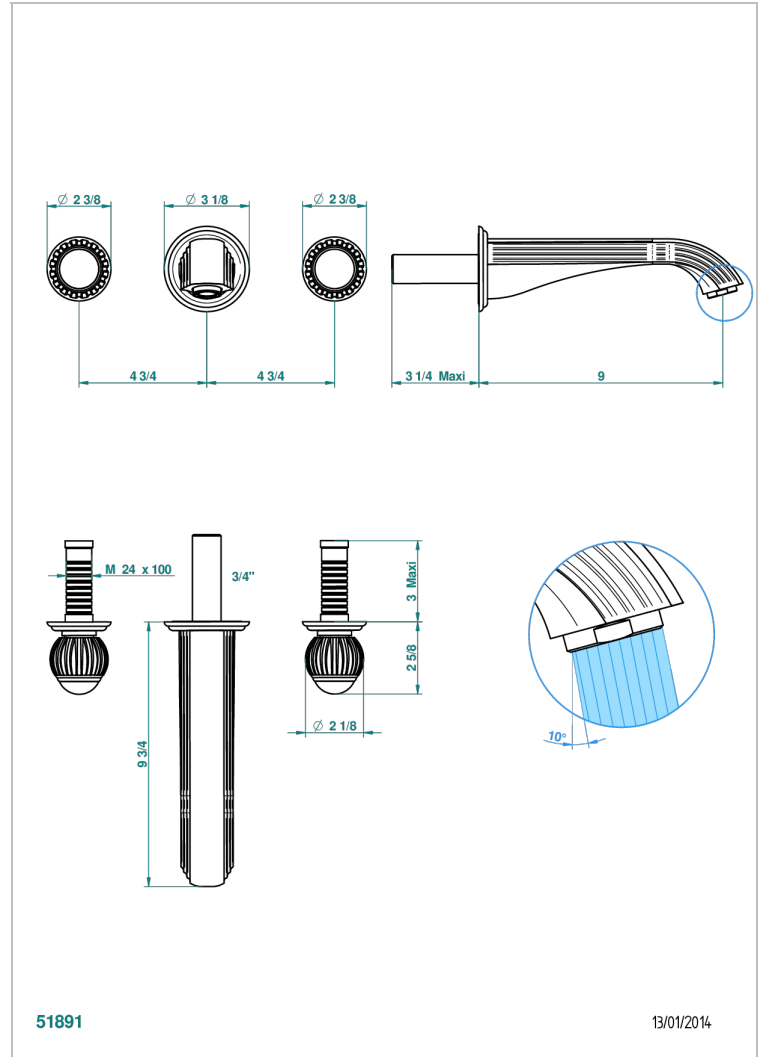

VOGUE JASPE ROUGE

A8N-40SGB

Garniture pour mélangeur de lavabo mural, bec super goliath

THG[®]
PARIS

CARACTÉRISTIQUES

- Ensemble composé d'un bec mural de lavabo et des 2 garnitures de robinets
- Nécessite partie encastrée Réf. 40AC
- Laiton sans plomb
- Aérateur-mousseur
- Livré sans vidage
- Bec grand modèle

SPÉCIFICATIONS TECHNIQUES

- Recommandé : 3 bars (max. 5 bars) - Advised : 43,5 psi (max. 72 psi)
- 15 l/min à 3 bars (4 gpm at 43.5 psi)

PRODUITS ASSOCIÉS

- Ref. G00-40AC Partie à encastrer pour mélangeur mural - version croisillons
- Ref. G00-40AM Partie à encastrer pour mélangeur mural - version manettes

FINITIONS DISPONIBLES

Bronze clair - D01
Chromé - A02
Chromé / doré - G02
Chromé mat - C02
Doré brillant - F01
Doré mat - F07

Nickel brillant - B01
Nickel mat - C01
Noir mat céramique - D30
Or pâle - F30
Or pâle mat - F31
Pvd blush - H62