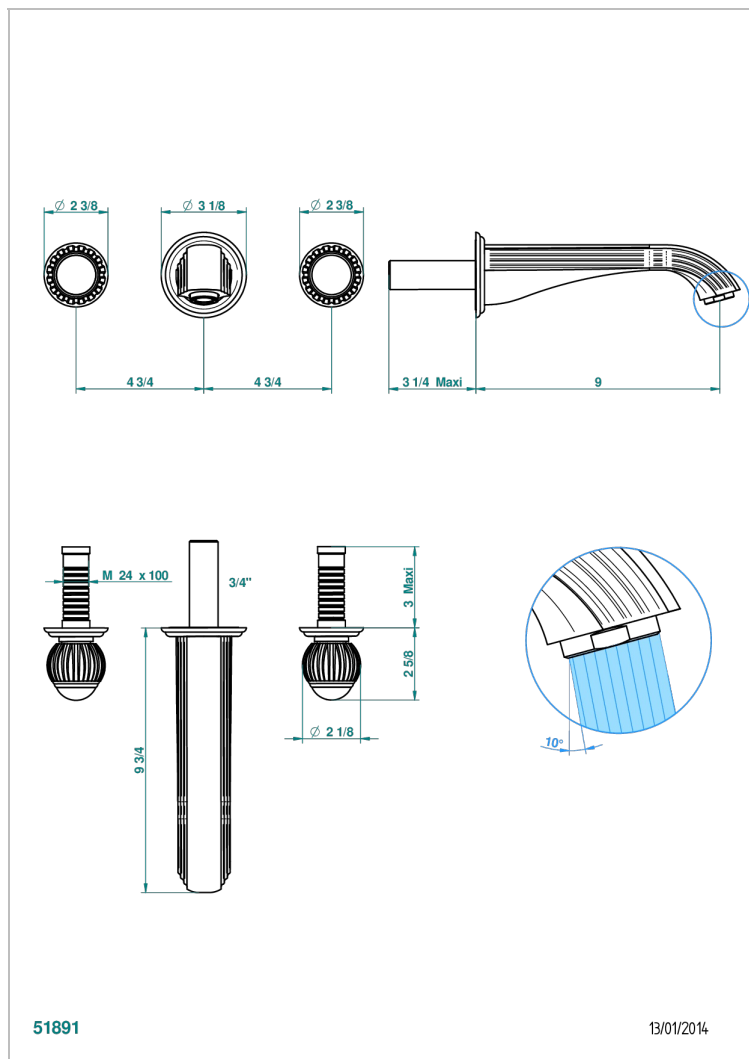

VOGUE, JASPIS ROT

A8N-40SGB

Garnitur für Waschtischbatterie zur Wandmontage, Supert Goliath Auslauf

THG[®]
PARIS

EIGENSCHAFTEN

- Vogue, Jaspis rot
- Garnitur für Waschtischbatterie zur Wandmontage, Supert Goliath Auslauf

TECHNISCHE DATEN

- Recommandé : 3 bars (max. 5 bars) - Advised : 43,5 psi (max. 72 psi)
- 15 l/min à 3 bars (4 gpm at 43.5 psi)

ÄHNLICHE PRODUKTE

- Ref. G00-40AC Up-teil für wandarmatur
- Ref. G00-40AM Up-teil für wandarmatur

VERFÜGBARE OBERFLÄCHEN

Altnickel - H28
Blassgold - F30
Blassgold matt unlackiert - F31
Bronze hell - D01
Chrom - A02
Chrom / gold - G02

Chrom matt - C02
Gold - F01
Gold matt - F07
Kupfer altrot matt lackiert - H07
Mattschwarz keramik - D30
Nickel matt - C01