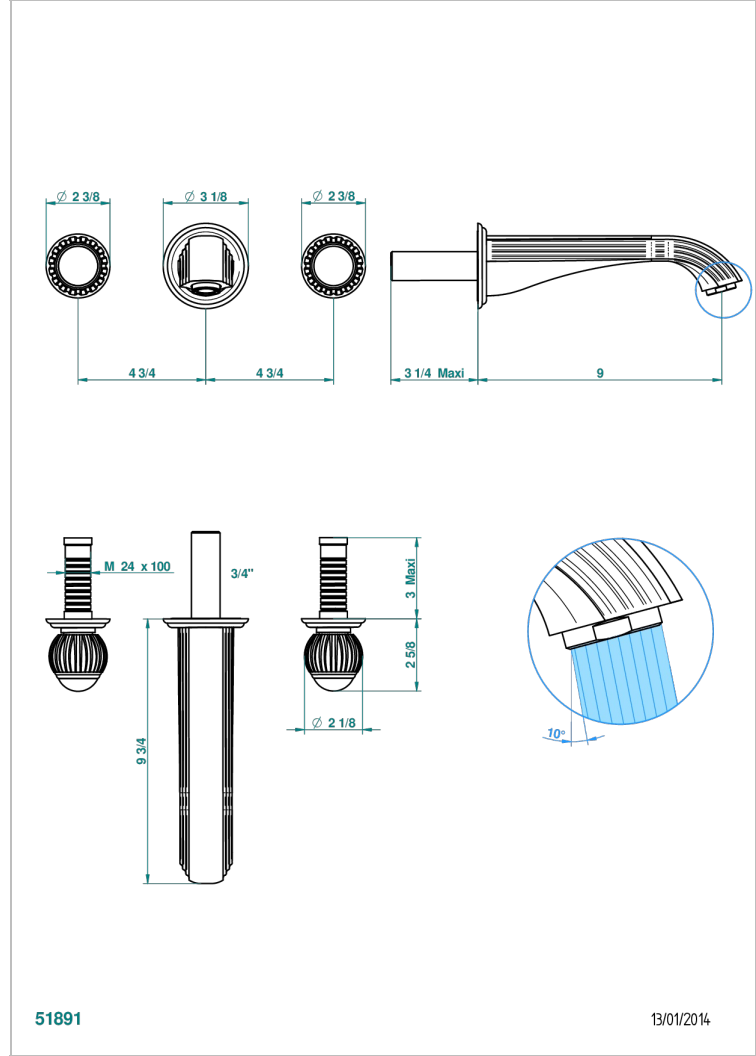

VOGUE RED JASPER

A8N-40SGB

入墙式台盆龙头配件，超大号喷嘴

THG[®]
PARIS

特色

- Vogue red Jasper
- 入墙式台盆龙头配件，超大号喷嘴

技术特征

- Recommandé : 3 bars (max. 5 bars) - Advised : 43,5 psi (max. 72 psi)
- 15 l/min à 3 bars (4 gpm at 43.5 psi)

相关的SKU

- Ref. G00-40AC 无下水器入墙式龙头嵌入部分 - 四通手柄版
- Ref. G00-40AM 无下水器入墙式龙头嵌入部分 - 单把手柄版

可选饰面

Black ceram - D30
Blush PVD - H62
Graphite PVD - H64
Matt Umber PVD - H67
Matt blush PVD - H60
Matt graphite PVD - H65

抛光镍 - B01
浅金 - F30
漆面铜 - D01