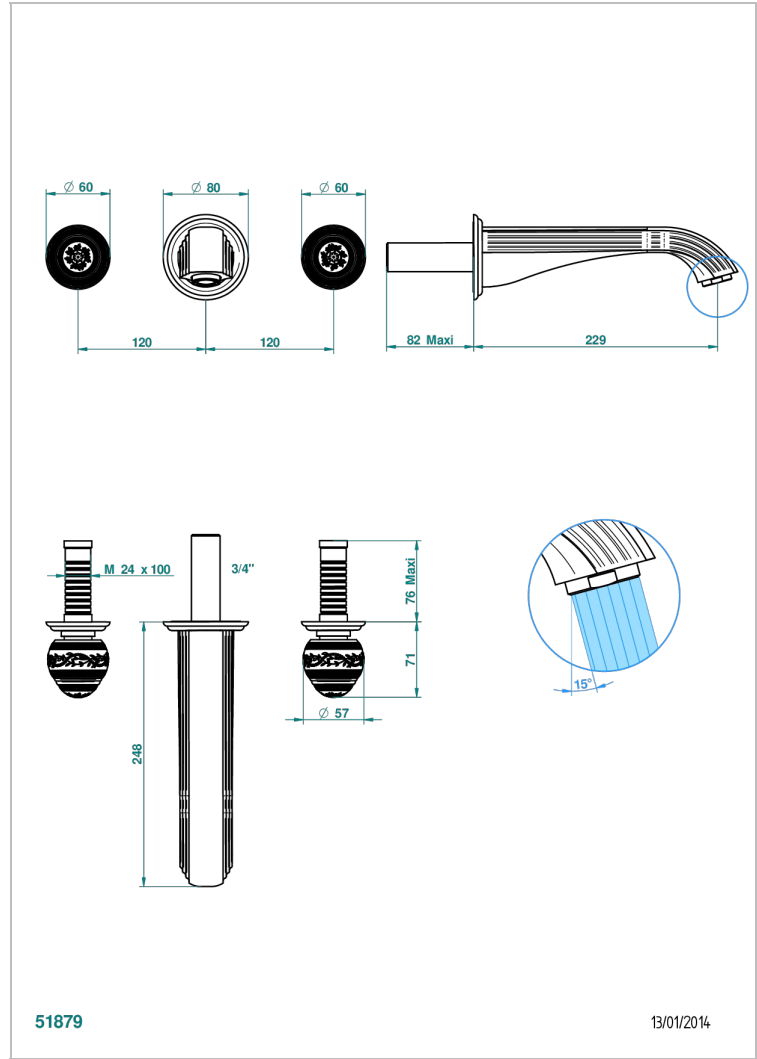

MARQUISE BLANC DECOR PLATINE

A7G-40SGBUS

Garniture pour mélangeur de lavabo mural - bec super goliath

THG[®]
PARIS

CARACTÉRISTIQUES

- Ensemble composé d'un bec mural de lavabo et des 2 garnitures de robinets
- Nécessite partie encastrée Réf. 40AC/US
- Laiton sans plomb
- Aérateur-mousseur
- Livré sans vidage
- Bec grand modèle
- Raccordement aux standards US

SPÉCIFICATIONS TECHNIQUES

- Recommandé : 3 bars (max. 5 bars) - Advised : 43,5 psi (max. 72 psi)
- 15 l/min à 3 bars (4 gpm at 43.5 psi)

PRODUITS ASSOCIÉS

- Ref. G00-40AM/US Partie à encastrer pour mélangeur mural - version manettes- standard américain

FINITIONS DISPONIBLES

Bronze clair - D01
Chromé - A02
Chromé / doré - G02
Chromé mat - C02
Doré brillant - F01
Doré mat - F07

Nickel brillant - B01
Nickel mat - C01
Noir mat céramique - D30
Or pâle - F30
Or pâle mat - F31
Pvd blush - H62