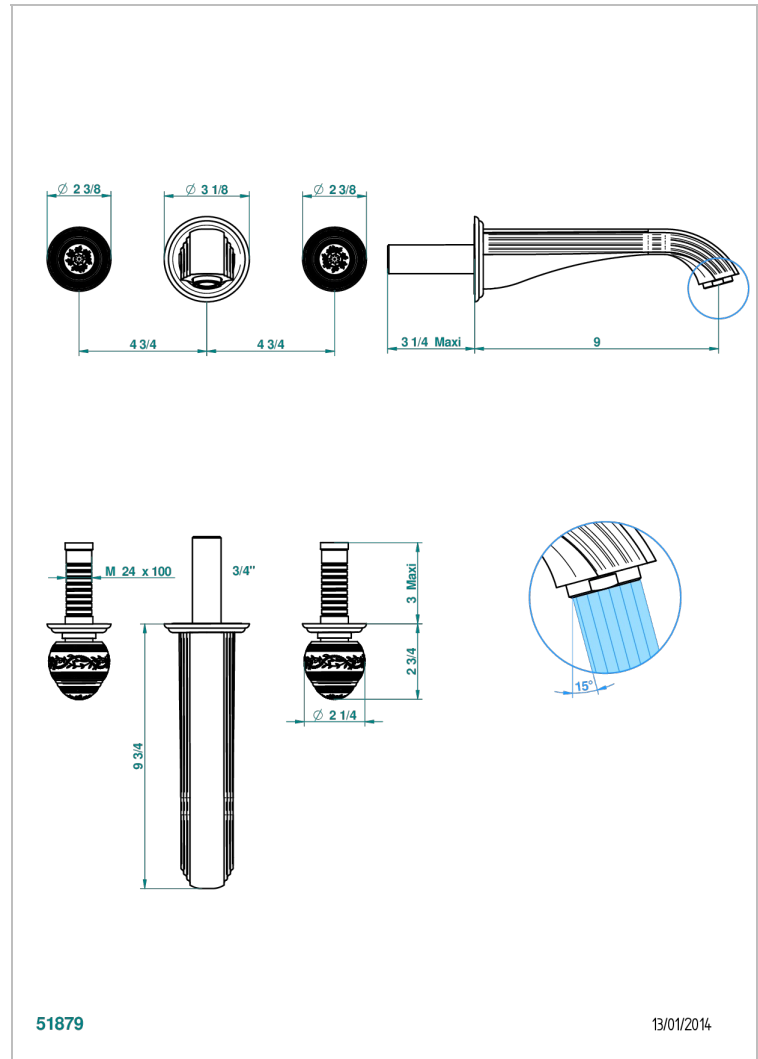

MARQUISE BLANC DECOR PLATINE

A7G-40SGBUS

Garniture pour mélangeur de lavabo mural - bec super goliath

THG[®]
PARIS

CARACTÉRISTIQUES

- Ensemble composé d'un bec mural de lavabo et des 2 garnitures de robinets
- Nécessite partie encastrée Réf. 40AC/US
- Laiton sans plomb
- Aérateur-mousseur
- Livré sans vidage
- Bec grand modèle
- Raccordement aux standards US

SPECIFICATIONS TECHNIQUES

- Recommandé : 3 bars (max. 5 bars) - Advised : 43,5 psi (max. 72 psi)
- 15 l/min à 3 bars (4 gpm at 43.5 psi)

PRODUITS ASSOCIÉS

- Ref. G00-40AM/US Partie à encastrer pour mélangeur mural - version manettes- standard américain

FINITIONS DISPONIBLES

Bronze clair - D01
Chromé - A02
Chromé / doré - G02
Chromé mat - C02
Doré brillant - F01
Doré mat - F07

Nickel brillant - B01
Nickel mat - C01
Noir mat céramique - D30
Or pâle - F30
Or pâle mat - F31
Pvd blush - H62