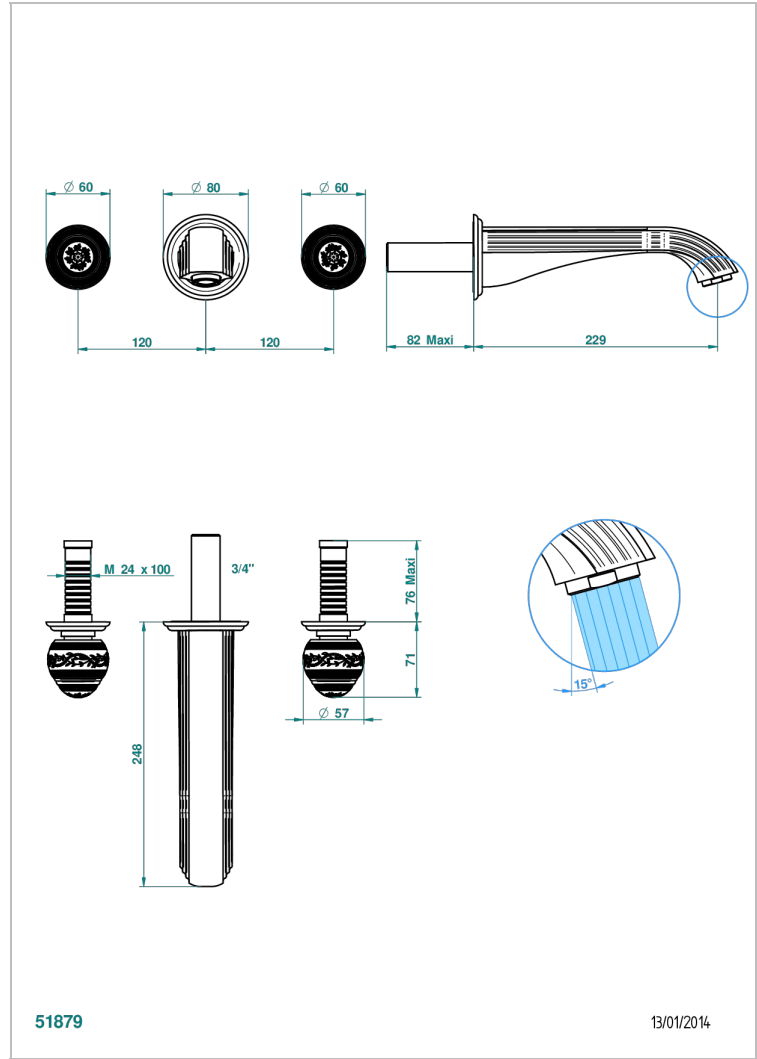

MARQUISE BLANC DECOR PLATINE

A7G-40SGB

Garniture pour mélangeur de lavabo mural, bec super goliath

THG[®]
PARIS

CARACTÉRISTIQUES

- Ensemble composé d'un bec mural de lavabo et des 2 garnitures de robinets
- Nécessite partie encastrée Réf. 40AC
- Laiton sans plomb
- Aérateur-mousseur
- Livré sans vidage
- Bec grand modèle

SPÉCIFICATIONS TECHNIQUES

- Recommandé : 3 bars (max. 5 bars) - Advised : 43,5 psi (max. 72 psi)
- 15 l/min à 3 bars (4 gpm at 43.5 psi)

PRODUITS ASSOCIÉS

- Ref. G00-40AC Partie à encastrer pour mélangeur mural - version croisillons
- Ref. G00-40AM Partie à encastrer pour mélangeur mural - version manettes

FINITIONS DISPONIBLES

Bronze clair - D01
Chromé - A02
Chromé / doré - G02
Chromé mat - C02
Doré brillant - F01
Doré mat - F07

Nickel brillant - B01
Nickel mat - C01
Noir mat céramique - D30
Or pâle - F30
Or pâle mat - F31
Pvd blush - H62