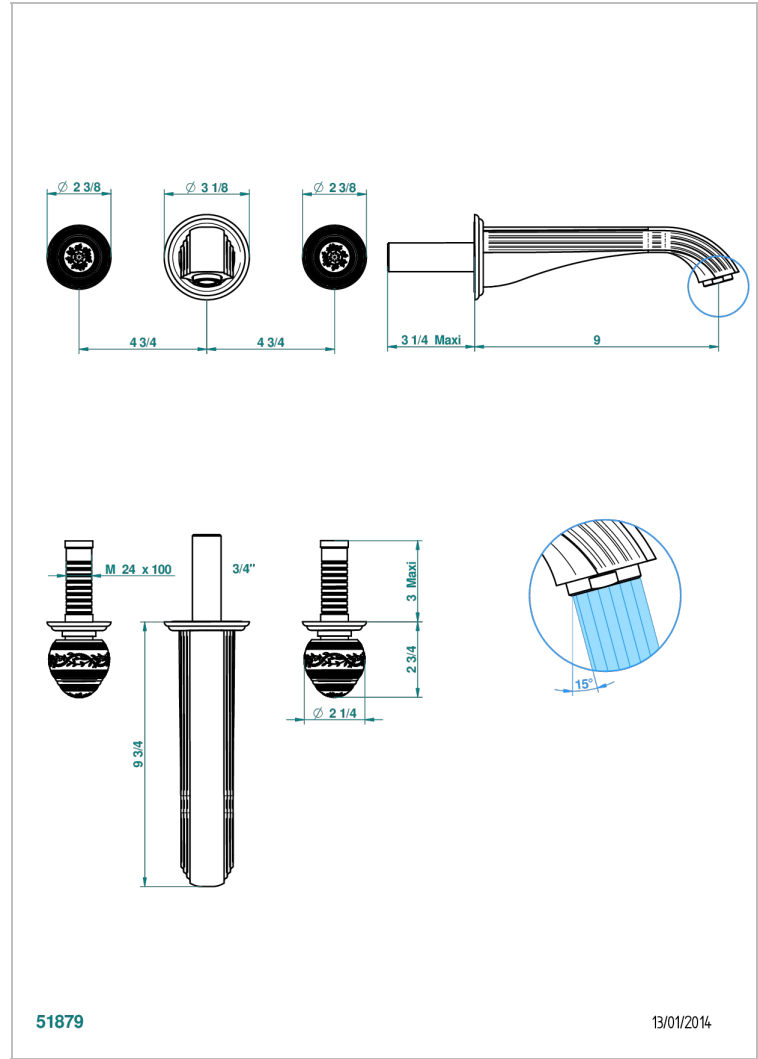

MARQUISE BLANC DECOR PLATINE

A7G-40SGB

Garniture pour mélangeur de lavabo mural, bec super goliath

THG[®]
PARIS

CARACTÉRISTIQUES

- Ensemble composé d'un bec mural de lavabo et des 2 garnitures de robinets
- Nécessite partie encastrée Réf. 40AC
- Laiton sans plomb
- Aérateur-mousseur
- Livré sans vidage
- Bec grand modèle

SPECIFICATIONS TECHNIQUES

- Recommandé : 3 bars (max. 5 bars) - Advised : 43,5 psi (max. 72 psi)
- 15 l/min à 3 bars (4 gpm at 43.5 psi)

PRODUITS ASSOCIÉS

- Ref. G00-40AC Partie à encastrer pour mélangeur mural - version croisillons
- Ref. G00-40AM Partie à encastrer pour mélangeur mural - version manettes

FINITIONS DISPONIBLES

Bronze clair - D01
Chromé - A02
Chromé / doré - G02
Chromé mat - C02
Doré brillant - F01
Doré mat - F07

Nickel brillant - B01
Nickel mat - C01
Noir mat céramique - D30
Or pâle - F30
Or pâle mat - F31
Pvd blush - H62