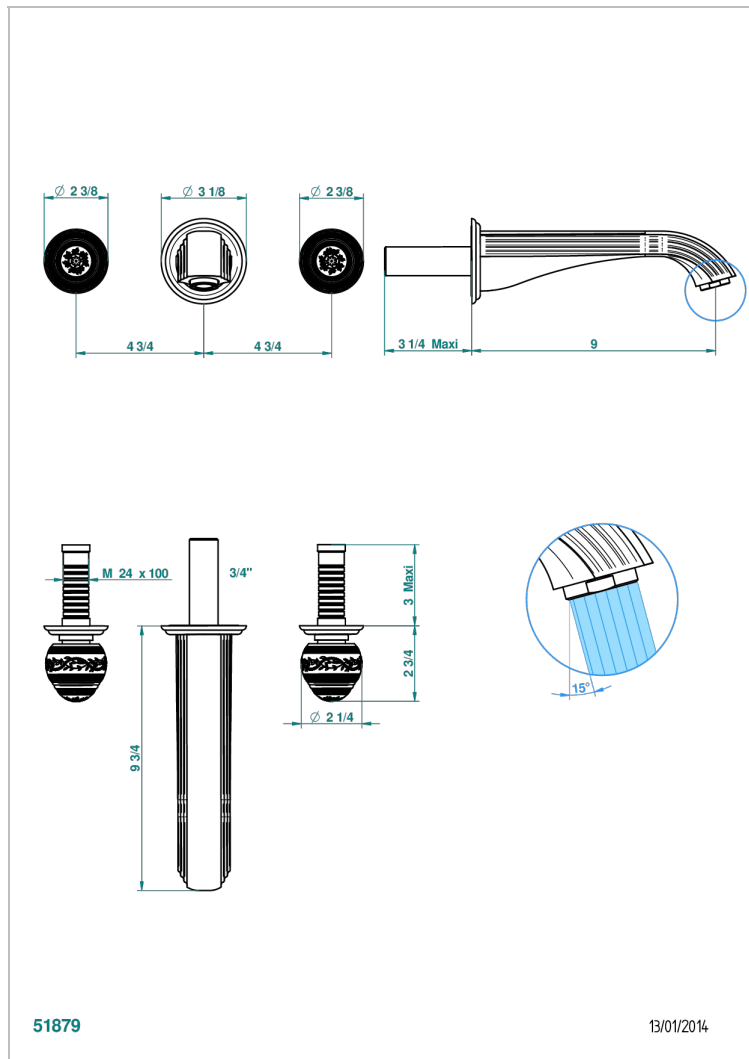

MARQUISE, DEKOR PLATIN

A7G-40SGB

Garnitur für Waschtischbatterie zur Wandmontage, Supert Goliath Auslauf

THG[®]
PARIS

EIGENSCHAFTEN

- Marquise, Dekor Platin
- Garnitur für Waschtischbatterie zur Wandmontage, Supert Goliath Auslauf

TECHNISCHE DATEN

- Recommandé : 3 bars (max. 5 bars) - Advised : 43,5 psi (max. 72 psi)
- 15 l/min à 3 bars (4 gpm at 43.5 psi)

ÄHNLICHE PRODUKTE

- Ref. G00-40AC Up-teil für wandarmatur
- Ref. G00-40AM Up-teil für wandarmatur

VERFÜGBARE OBERFLÄCHEN

Altnickel - H28
Blassgold - F30
Blassgold matt unlackiert - F31
Bronze hell - D01
Chrom - A02
Chrom / gold - G02

Chrom matt - C02
Gold - F01
Gold matt - F07
Kupfer altrot matt lackiert - H07
Mattschwarz keramik - D30
Nickel matt - C01