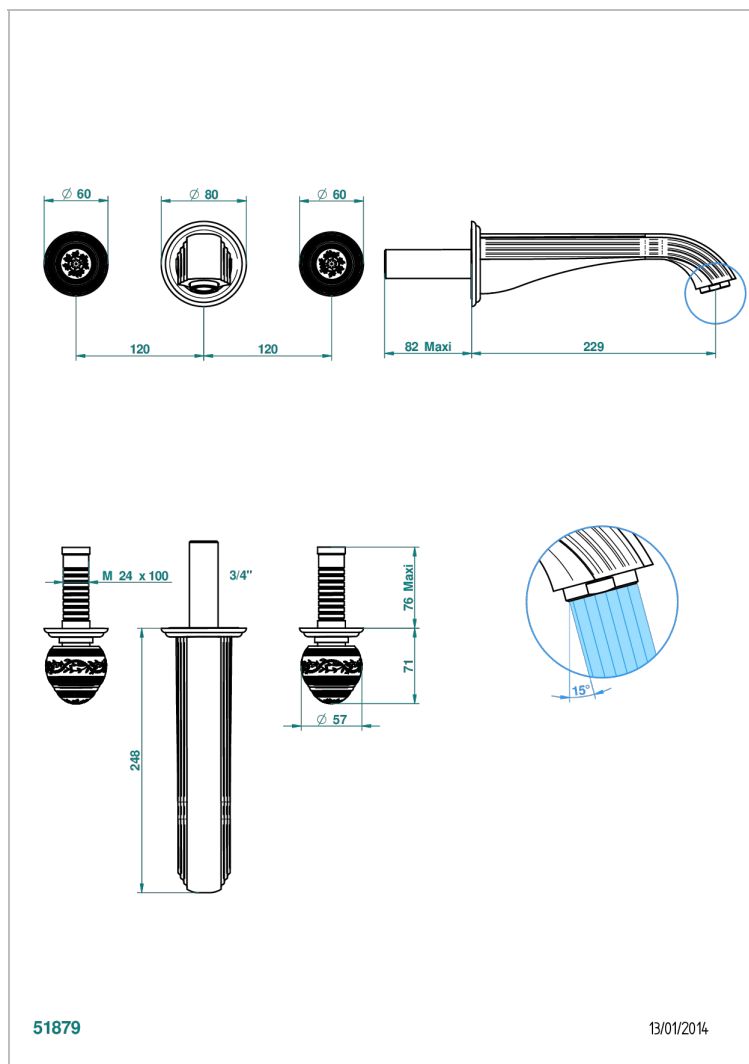

MARQUISE БЕЛЫИ С ПЛАТИНОВЫМ ДЕКОРОМ

A7G-40SGB

THG[®]
PARIS

Внешняя часть смесителя встраиваемого в стену для раковины на три отверстия с изливом СУПЕР ГОЛИАФ- без выпуска

ХАРАКТЕРИСТИКИ

- Marquise белый с платиновым декором
- Внешняя часть смесителя встраиваемого в стену для раковины на три отверстия с изливом СУПЕР ГОЛИАФ- без выпуска

ТЕХНИЧЕСКИЕ ХАРАКТЕРИСТИКИ

- Recommandé : 3 bars (max. 5 bars) - Advised : 43,5 psi (max. 72 psi)
- 15 l/min à 3 bars (4 gpm at 43.5 psi)

СВЯЗАННЫЕ ТОВАРНЫЕ ПОЗИЦИИ

- Ref. G00-40AC Встраиваемая часть смесителя настенного на три отверстия (не рукоят.)
- Ref. G00-40AM Встраиваемая часть смесителя настенного на 3 отверстия на пластине (рукоят.)