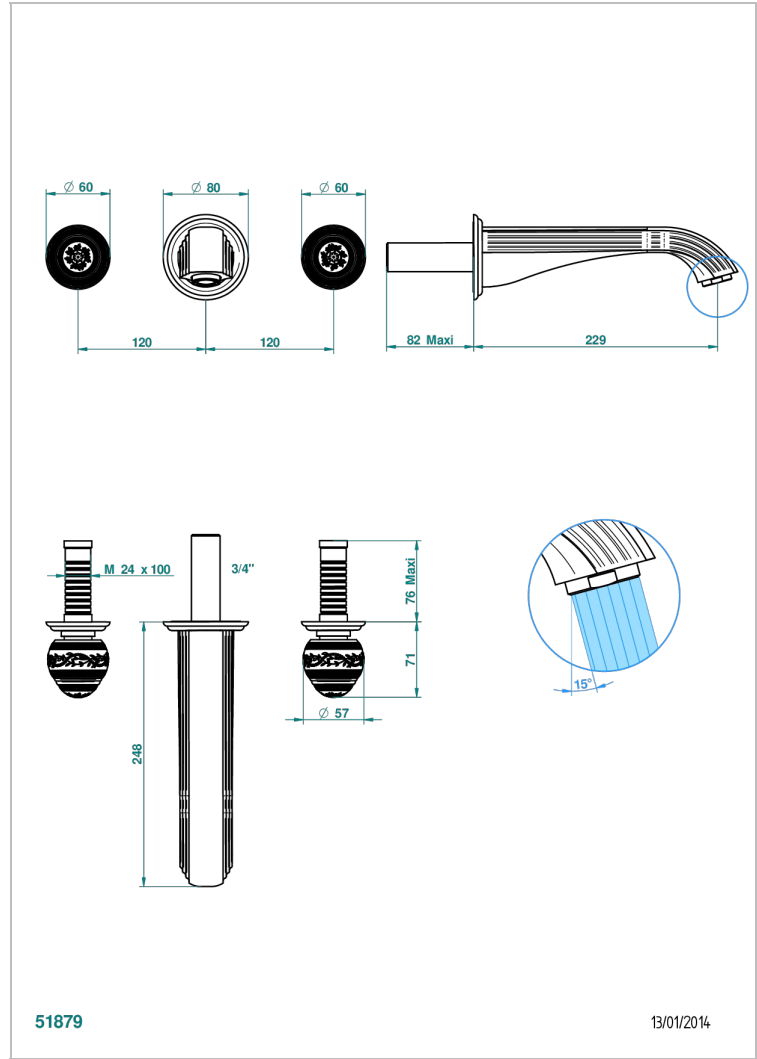

# MARQUISE BLANC DECOR PLATINE

A7G-40SGB

Garniture pour mélangeur de lavabo mural, bec super goliath

THG<sup>®</sup>  
PARIS

## CARACTÉRISTIQUES

- Ensemble composé d'un bec mural de lavabo et des 2 garnitures de robinets
- Nécessite partie encastrée Réf. 40AC
- Laiton sans plomb
- Aérateur-mousseur
- Livré sans vidage
- Bec grand modèle

## PRODUITS ASSOCIÉS

- Ref. G00-40AC Partie à encastrer pour mélangeur mural - version croisillons
- Ref. G00-40AM Partie à encastrer pour mélangeur mural - version manettes