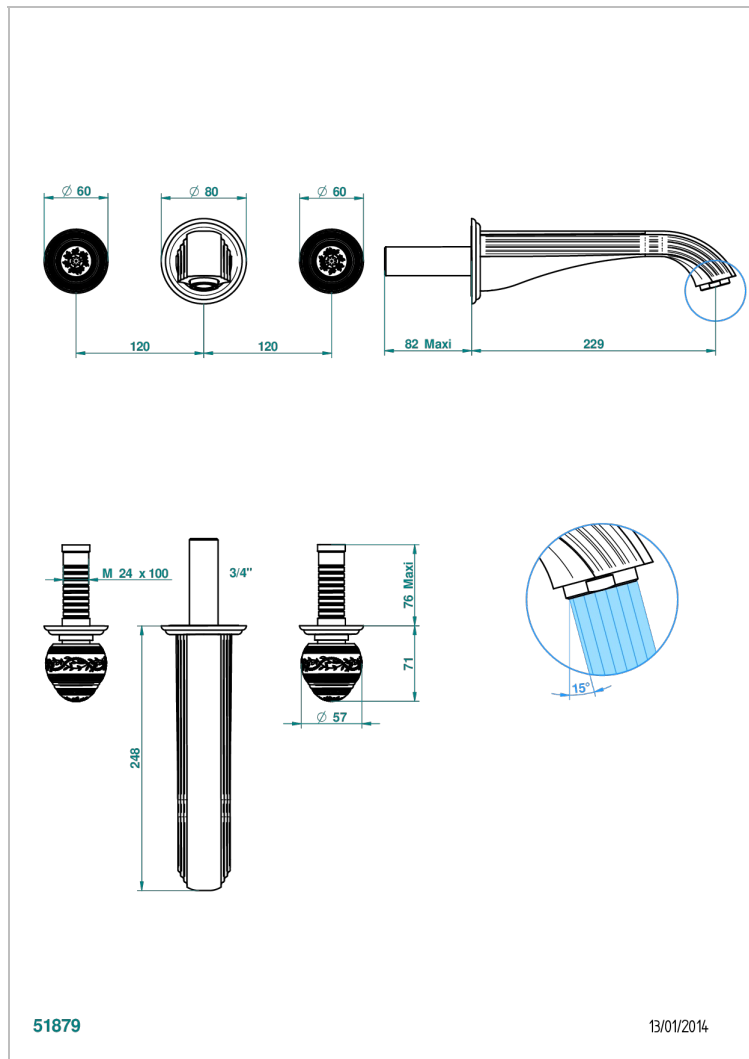

MARQUISE, DEKOR PLATIN

A7G-40SGB

Garnitur für Waschtischbatterie zur Wandmontage, Supert Goliath Auslauf

THG[®]
PARIS

EIGENSCHAFTEN

- Marquise, Dekor Platin
- Garnitur für Waschtischbatterie zur Wandmontage, Supert Goliath Auslauf

TECHNISCHE DATEN

- Recommandé : 3 bars (max. 5 bars) - Advised : 43,5 psi (max. 72 psi)
- 15 l/min à 3 bars (4 gpm at 43.5 psi)

ÄHNLICHE PRODUKTE

- Ref. G00-40AC Up-teil für wandarmatur
- Ref. G00-40AM Up-teil für wandarmatur

VERFÜGBARE OBERFLÄCHEN

Altnickel - H28
Blassgold - F30
Blassgold matt unlackiert - F31
Bronze hell - D01
Chrom - A02
Chrom / gold - G02

Chrom matt - C02
Gold - F01
Gold matt - F07
Kupfer altrot matt lackiert - H07
Mattschwarz keramik - D30
Nickel matt - C01