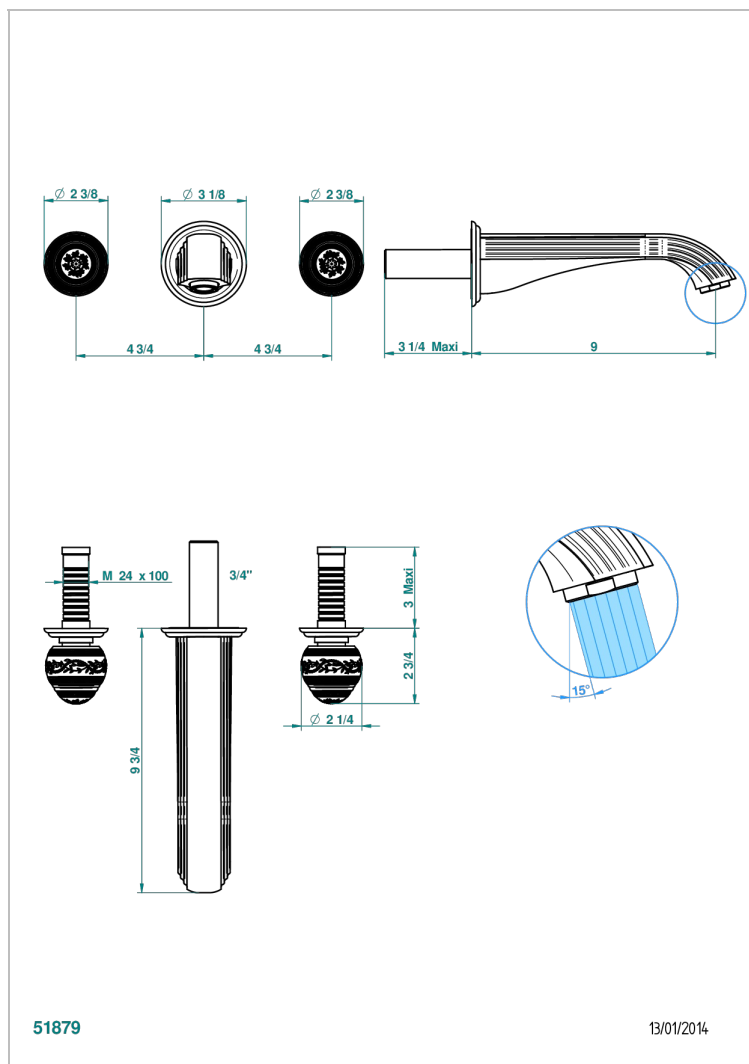

# MARQUISE БЕЛЫИ С ПЛАТИНОВЫМ ДЕКОРОМ

A7G-40SGB

THG<sup>®</sup>  
PARIS

Внешняя часть смесителя встраиваемого в стену для раковины на три отверстия с изливом СУПЕР ГОЛИАФ- без выпуска

## ХАРАКТЕРИСТИКИ

- Marquise белый с платиновым декором
- Внешняя часть смесителя встраиваемого в стену для раковины на три отверстия с изливом СУПЕР ГОЛИАФ- без выпуска

## ТЕХНИЧЕСКИЕ ХАРАКТЕРИСТИКИ

- Recommandé : 3 bars (max. 5 bars) - Advised : 43,5 psi (max. 72 psi)
- 15 l/min à 3 bars (4 gpm at 43.5 psi)

## СВЯЗАННЫЕ ТОВАРНЫЕ ПОЗИЦИИ

- Ref. G00-40AC Встраиваемая часть смесителя настенного на три отверстия (не рукоят.)
- Ref. G00-40AM Встраиваемая часть смесителя настенного на 3 отверстия на пластине (рукоят.)