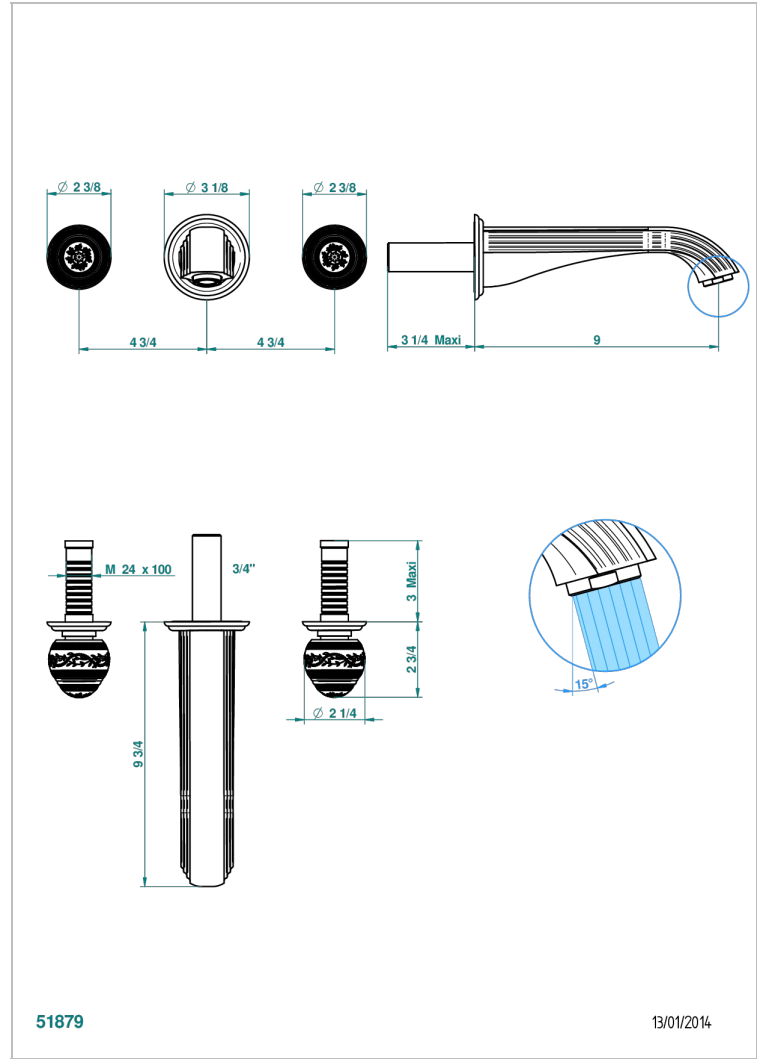

MARQUISE BLANC DECOR PLATINE

A7G-40SGB

Garniture pour mélangeur de lavabo mural, bec super goliath

THG[®]
PARIS

CARACTÉRISTIQUES

- Ensemble composé d'un bec mural de lavabo et des 2 garnitures de robinets
- Nécessite partie encastrée Réf. 40AC
- Laiton sans plomb
- Aérateur-mousseur
- Livré sans vidage
- Bec grand modèle

SPECIFICATIONS TECHNIQUES

- Recommandé : 3 bars (max. 5 bars) - Advised : 43,5 psi (max. 72 psi)
- 15 l/min à 3 bars (4 gpm at 43.5 psi)

PRODUITS ASSOCIÉS

- Ref. G00-40AC Partie à encastrer pour mélangeur mural - version croisillons
- Ref. G00-40AM Partie à encastrer pour mélangeur mural - version manettes

FINITIONS DISPONIBLES

Bronze clair - D01
Chromé - A02
Chromé / doré - G02
Chromé mat - C02
Doré brillant - F01
Doré mat - F07

Nickel brillant - B01
Nickel mat - C01
Noir mat céramique - D30
Or pâle - F30
Or pâle mat - F31
Pvd blush - H62