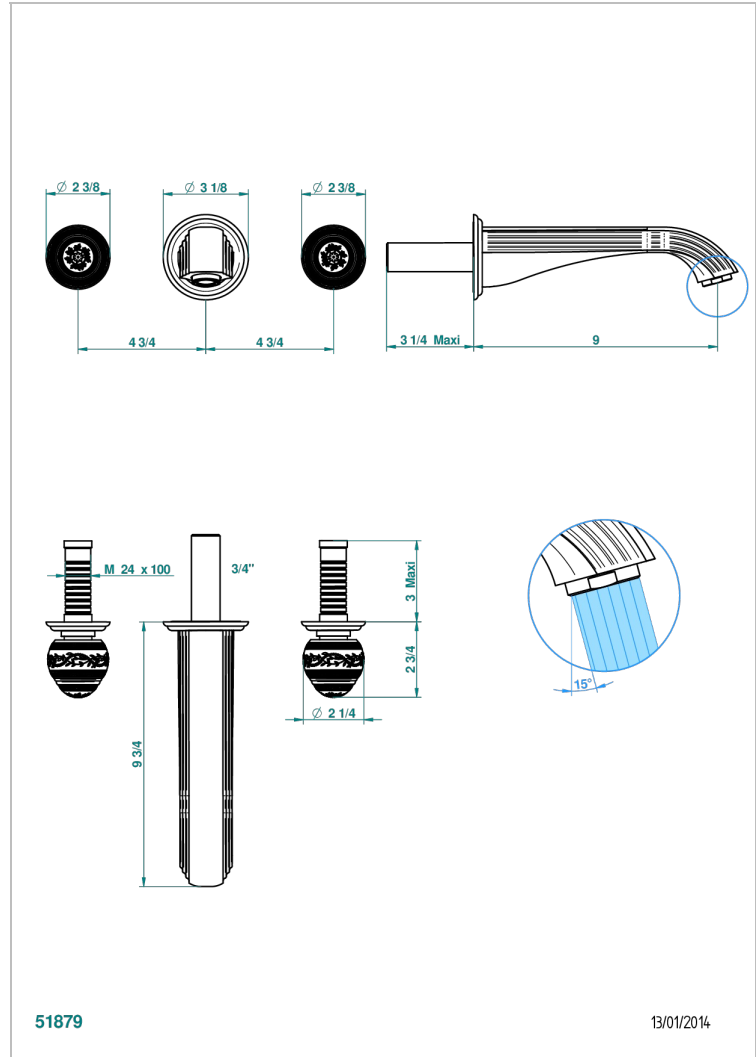

# MARQUISE, DEKOR PLATIN

A7G-40SGB

Garnitur für Waschtischbatterie zur Wandmontage, Supert Goliath Auslauf

## EIGENSCHAFTEN

- Marquise, Dekor Platin
- Garnitur für Waschtischbatterie zur Wandmontage, Supert Goliath Auslauf

## TECHNISCHE DATEN

- Recommandé : 3 bars (max. 5 bars) - Advised : 43,5 psi (max. 72 psi)
- 15 l/min à 3 bars (4 gpm at 43.5 psi)

## ÄHNLICHE PRODUKTE

- Ref. G00-40AC Up-teil für wandarmatur
- Ref. G00-40AM Up-teil für wandarmatur