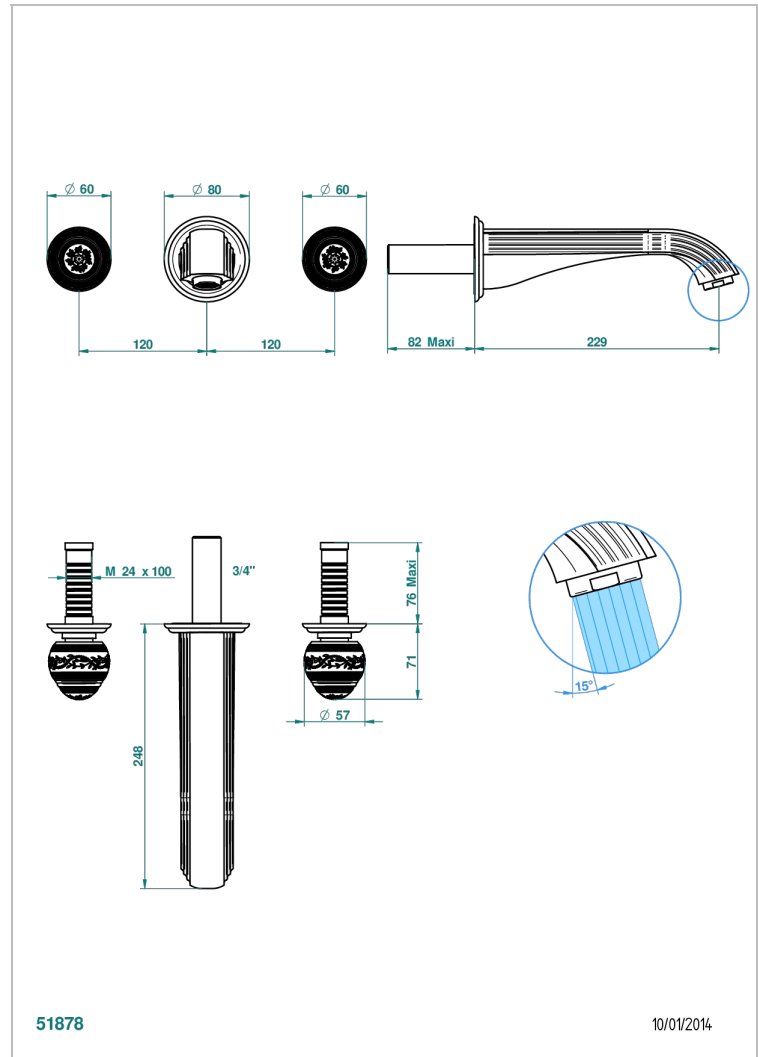

MARQUISE BLANC DÉCOR PLATINE

A7G-41SGB

Garniture pour mélangeur de bain mural, bec super goliath

THG[®]
PARIS

CARACTÉRISTIQUES

- Marquise blanc décor Platine
- Garniture pour mélangeur de bain mural, bec super goliath

SPECIFICATIONS TECHNIQUES

- Recommandé : 3 bars (max. 5 bars) - Advised : 43,5 psi (max. 72 psi)
- Bec : 35 l/min à 3 bars
- Spout : 9.26 gpm at 43.5 psi

PRODUITS ASSOCIÉS

- Ref. G00-40AM/US Partie à encastrer pour mélangeur mural - version manettes- standard américain

FINITIONS DISPONIBLES

Bronze clair - D01
Chromé - A02
Chromé / doré - G02
Chromé mat - C02
Doré brillant - F01
Doré mat - F07

Nickel brillant - B01
Nickel mat - C01
Noir mat céramique - D30
Or pâle - F30
Or pâle mat - F31
Pvd blush - H62