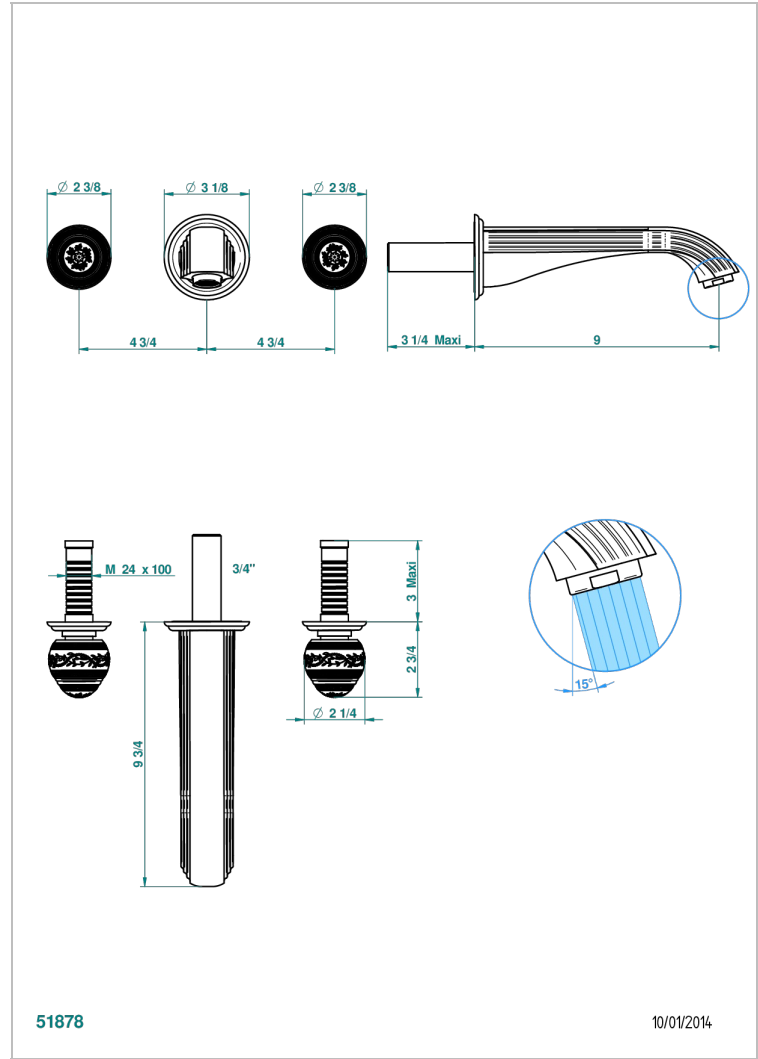

MARQUISE BLANC DÉCOR PLATINE

A7G-41SGB

Garniture pour mélangeur de bain mural, bec super goliath

THG[®]
PARIS

CARACTÉRISTIQUES

- Marquise blanc décor Platine
- Garniture pour mélangeur de bain mural, bec super goliath

SPÉCIFICATIONS TECHNIQUES

- Recommandé : 3 bars (max. 5 bars) - Advised : 43,5 psi (max. 72 psi)
- Bec : 35 l/min à 3 bars
- Spout : 9.26 gpm at 43.5 psi

PRODUITS ASSOCIÉS

- Ref. G00-40AM/US Partie à encastrer pour mélangeur mural - version manettes- standard américain

FINITIONS DISPONIBLES

Bronze clair - D01
Chromé - A02
Chromé / doré - G02
Chromé mat - C02
Doré brillant - F01
Doré mat - F07

Nickel brillant - B01
Nickel mat - C01
Noir mat céramique - D30
Or pâle - F30
Or pâle mat - F31
Pvd blush - H62