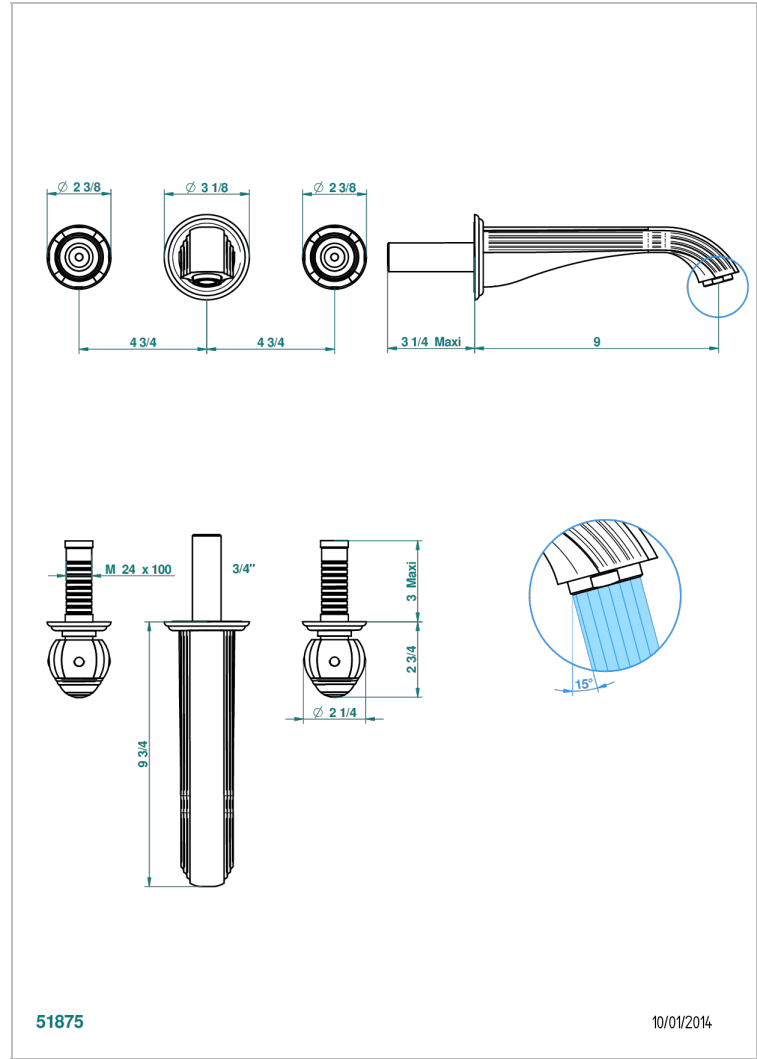

# ITHAQUE DECOR PLATINE

A7B-40SGBUS

Garniture pour mélangeur de lavabo mural - bec super goliath

THG<sup>®</sup>  
PARIS

## CARACTÉRISTIQUES

- Ensemble composé d'un bec mural de lavabo et des 2 garnitures de robinets
- Nécessite partie encastrée Réf. 40AC/US
- Laiton sans plomb
- Aérateur-mousseur
- Livré sans vidage
- Bec grand modèle
- Raccordement aux standards US

## PRODUITS ASSOCIÉS

- Ref. G00-40AM/US Partie à encastrer pour mélangeur mural - version manettes- standard américain